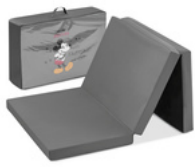

Product Images