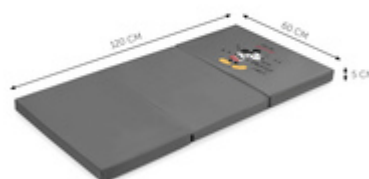

CONVIENT À TOUS LES LITS PARAPLUIES HAUCK

/

TRANSFORMEZ LE LIT PARAPLUIE EN UN REFUGE

/

LÉGER ET PLIABLE – À EMPORTER PARTOUT

POUR LES VRAIS FANS DE DISNEY

Vous aimez les classiques Disney ? Le matelas de voyage Sleeper au superbe design Disney garantit une dose de bonne humeur à la maison et en voyage !

CONVIENT À TOUS LES LITS PARAPLUIES HAUCK

Vous aimez voyager avec votre enfant ? Le matelas Sleeper (120 x 60 cm) est le compagnon de voyage idéal pour vos aventures qui s'adapte parfaitement au lit parapluie hauck.

PARFAIT POUR

LITS PARAPLUIE HAUCK

TRANSFORMEZ LE LIT PARAPLUIE EN UN REFUGE

Tout simplement divin : d'une épaisseur de 5 cm, le matelas en mousse Sleeper est très confortable. Votre enfant dormira aussi bien en voyage qu'à la maison. Il commencera la journée bien reposé.

Tout simplement divin : d'une épaisseur de 5 cm, le matelas en mousse Sleeper est très confortable. Votre enfant dormira aussi bien en voyage qu'à la maison. Une véritable maison pour vos voyages.

Léger et pliable – à emporter partout