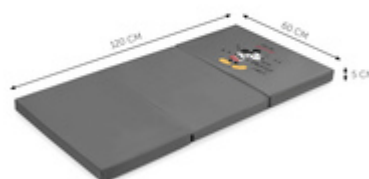

PARFAIT POUR LITS PARAPLUIE HAUCK

TRANSFORMEZ LE LIT PARAPLUIE EN UN REFUGE

Tout simplement divin : d'une épaisseur de 5 cm, le matelas en mousse Sleeper est très confortable. Votre enfant dormira aussi bien en voyage qu'à la maison. Il commencera la journée bien reposé.