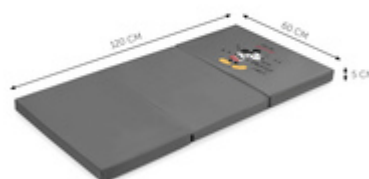

Vous aimez les classiques Disney ? Le matelas de voyage Sleeper au superbe design Disney garantit une dose de bonne humeur à la maison et en voyage !

CONVIENT À TOUS LES LITS PARAPLUIES HAUCK

Vous aimez voyager avec votre enfant ? Le matelas Sleeper (120 x 60 cm) est le compagnon de voyage idéal pour vos aventures qui s'adapte parfaitement au lit parapluie hauck.

PARFAIT POUR

LITS PARAPLUIE HAUCK

TRANSFORMEZ LE LIT PARAPLUIE EN UN REFUGE

Tout simplement divin : d'une épaisseur de 5 cm, le matelas en mousse Sleeper est très confortable. Votre enfant dormira aussi bien en voyage qu'à la maison. Il commencera la journée bien reposé.

Tout simplement divin : d'une épaisseur de 5 cm, le matelas en mousse Sleeper est très confortable. Votre enfant dormira aussi bien en voyage qu'à la maison. Une véritable maison pour vos voyages.

Léger et pliable – à emporter partout

SLEEPER

MATELAS POUR DORMIR ET JOUER AU DESIGN DISNEY

Product net weight 0,70 kg

Information d'âge 0 - 36 mois

Poids autorisé 15 kg

Dimensions

Dimensions de montage 120 x 60 x 5 cm

Dimensions de pliage 40 x 60 x 15 cm