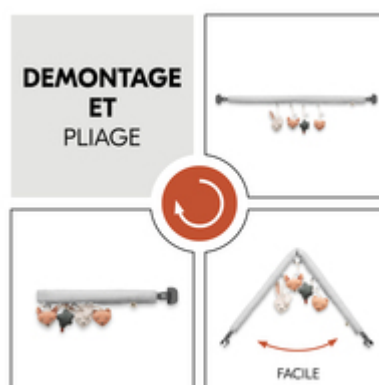

L'INSTALLATION EST UN VRAI JEU
D'ENFANT

Aucun outil requis ! L'arche de jeu se fixe rapidement au lit de voyage. Ou les jeux individuels à d'autres objets du quotidien de votre enfant, comme son siège auto.

POUR TIRER, SAISIR ET TOUCHER

Des amis à toucher : votre bébé peut tirer, mordiller, câliner, saisir et explorer les adorables animaux hauck. Cela entraîne son sens du toucher et sa motricité.

TOURNE

Vous voulez placer l'arche de jeu plus haut ? Ou un peu plus bas ? Faites-la simplement tourner. Vous pourrez facilement ajuster la hauteur et placer l'arche dans la position souhaitée à tout moment.

A EMBALLER ET À EMPORTER AVEC SOI

Vous ne voulez pas emporter de grand sac ? Alors, pliez le Travel Bed Mobile, rangez-le de manière compacte et transportez-le. Un compagnon parfait pour votre voyage.

UN PETIT ZOO À EMPORTER PARTOUT

Votre bébé ne veut pas se séparer de ses adorables animaux hauck ? Prenez-les avec vous ! Ils se retirent facilement de l'arche de jeu. Les animaux qui couinent et le hochet rendront ainsi votre excursion plus détendue.