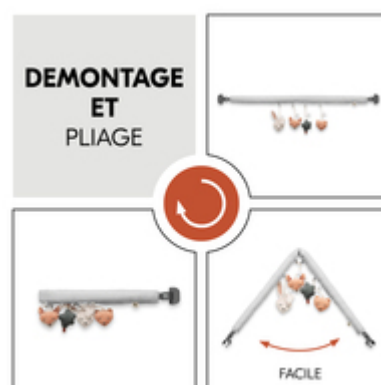

POUR TIRER, SAISIR ET TOUCHER

Des amis à toucher : votre bébé peut tirer, mordiller, câliner, saisir et explorer les adorables animaux hauck. Cela entraîne son sens du toucher et sa motricité.

TOURNE

Vous voulez placer l'arche de jeu plus haut ? Ou un peu plus bas ? Faites-la simplement tourner. Vous pourrez facilement ajuster la hauteur et placer l'arche dans la position souhaitée à tout moment.

A EMBALLER ET À EMPORTER AVEC SOI

Vous ne voulez pas emporter de grand sac ? Alors, pliez le Travel Bed Mobile, rangez-le de manière compacte et transportez-le. Un compagnon parfait pour votre voyage.

UN PETIT ZOO À EMPORTER PARTOUT

Votre bébé ne veut pas se séparer de ses adorables animaux hauck ? Prenez-les avec vous ! Ils se retirent facilement de l'arche de jeu. Les animaux qui couinent et le hochet rendront ainsi votre excursion plus détendue.