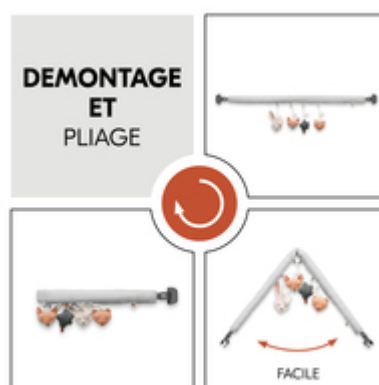

**FACILE**  
À ASSEMBLER

**BONNE HUMEUR GARANTIE !**

Votre bébé aime les couinements et les bruits de hochet ? Dans ce cas, il va adorer les petits animaux qui couinent de hauck ainsi que le hochet arbre. Cela amuse même les plus petits et cela attire leur attention.

## POUR TIRER, SAISIR ET TOUCHER

Des amis à toucher : votre bébé peut tirer, mordiller, câliner, saisir et explorer les adorables animaux hauck. Cela entraîne son sens du toucher et sa motricité.

## TOURNE

Vous voulez placer l'arche de jeu plus haut ? Ou un peu plus bas ? Faites-la simplement tourner. Vous pourrez facilement ajuster la hauteur et placer l'arche dans la position souhaitée à tout moment.

## A EMBALLER ET À EMPORTER AVEC SOI

Vous ne voulez pas emporter de grand sac ? Alors, pliez le Travel Bed Mobile, rangez-le de manière compacte et transportez-le. Un compagnon parfait pour votre voyage.