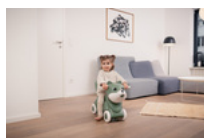

INVERSABLE
POUR LES PETITS QUI AIMENT SE BOUGER

CONFORTABLE
POUR LES PETITS ENFANTS

**CONFORTABLE POUR LES PETITS
ENFANTS**

Le dossier élevé du renard permet une position très confortable, alors que les deux poignées stables sur la tête offrent une prise sûre pendant le balancement ou la conduite en mode de porteur.

JOUET À BASCULE EN FORME DE MIGNON RENARD

Le renard convient comme animal à bascule aux petits enfants qui savent déjà se balancer assis, mais n'ont pas encore la motricité pour se déplacer avec les mouvements pour se repousser.

PLANCHE D'ÉQUILIBRE POUR AGILITÉ & ENDURANCE

1ST ROCKER

CHEVAL À BASCULE 3EN1 POUR DIVERTISSEMENT INFINI

Product Images

Lifestyle Images

1ST ROCKER

CHEVAL À BASCULE 3EN1 POUR DIVERTISSEMENT INFINI

1st Rocker – Animal à bascule, porteur et planche d'équilibre à partir d'un an

Lors que votre enfant est plus grand, vous pouvez facilement transformer le jouet à bascule en porteur sur lequel votre enfant pourra se déplacer à l'intérieur ou à l'extérieur.

La planche de bascule peut être utilisée comme planche d'équilibre, permettant aux enfants dans l'âge préscolaire de s'entraîner en mouvements fluides, coordination, équilibre et agilité et de rester actifs même quand il fait mauvais.