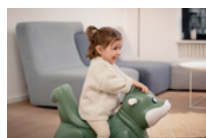

INVERSABLE
POUR LES PETITS QUI AIMENT SE BOUGER

CONFORTABLE
POUR LES PETITS ENFANTS

**CONFORTABLE POUR LES PETITS
ENFANTS**

Le dossier élevé du renard permet une position très confortable, alors que les deux poignées stables sur la tête offrent une prise sûre pendant le balancement ou la conduite en mode de porteur.

JOUET À BASCULE EN FORME DE MIGNON RENARD

Le renard convient comme animal à bascule aux petits enfants qui savent déjà se balancer assis, mais n'ont pas encore la motricité pour se déplacer avec les mouvements pour se repousser.

PLANCHE D'ÉQUILIBRE POUR AGILITÉ & ENDURANCE

1ST ROCKER

CHEVAL À BASCULE 3EN1 POUR DIVERTISSEMENT INFINI

Product Images

Lifestyle Images

1ST ROCKER

CHEVAL À BASCULE 3EN1 POUR DIVERTISSEMENT INFINI

1st Rocker – Animal à bascule, porteur et planche d'équilibre à partir d'un an

Grâce au dossier très haut, les filles et les garçons profiteront d'un confort d'assise sain et sûr alors que les bouchons aux deux extrémités de la planche évitent que le renard puisse s'inverser. Les deux poignées stables offrent une prise sûre pendant les balançoires sauvages.