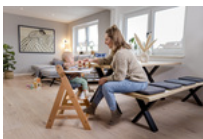

ALPHA PLAY MUSIC SET
 PLATEAU DE JEU MUSICAL POUR ALPHA+

Product Images

Lifestyle Images

Alpha Play Music Set - Plateau de jeu musical

Kit d'apprentissage pour chaise haute Alpha+

Avec ce plateau avec jeu sonore, votre chaise Alpha+ ou Beta+ est utilisable de manière encore plus créative. Il permet à votre enfant de s'occuper pendant que vous faites votre ménage. En produisant des sons, votre enfant entraîne le rythme musical ainsi que la coordination œil-main et la motricité fine.

Peut être combiné avec un second plateau de jeu

Le plateau de jeu peut être utilisé avec maximum 2 plateaux de jeu Hauck, que vous pouvez acheter séparément ou échanger. Ainsi, votre enfant pourra entraîner différentes compétences.