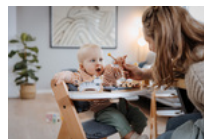

ALPHA PLAY MUSIC SET
 PLATEAU DE JEU MUSICAL POUR ALPHA+

Product Images

Lifestyle Images

Alpha Play Music Set - Plateau de jeu musical

Kit d'apprentissage pour chaise haute Alpha+

Avec ce plateau avec jeu sonore, votre chaise Alpha+ ou Beta+ est utilisable de manière encore plus créative. Il permet à votre enfant de s'occuper pendant que vous faites votre ménage. En produisant des sons, votre enfant entraîne le rythme musical ainsi que la coordination œil-main et la motricité fine.

Peut être combiné avec un second plateau de jeu

Le plateau de jeu peut être utilisé avec maximum 2 plateaux de jeu Hauck, que vous pouvez acheter séparément ou échanger. Ainsi, votre enfant pourra entraîner différentes compétences.