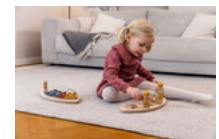

DURABLE
CERTIFIÉ GRS

RAPIDE ET FACILE
À NETTOYER

FACILE À NETTOYER GRÂCE À SA SURFACE LISSE

Vous pouvez nettoyer facilement et rapidement la surface lisse du Play Tray avec un chiffon et des produits de nettoyage classiques.

ALPHA PLAY MUSIC SET
 PLATEAU DE JEU MUSICAL POUR ALPHA+

Product Images

Lifestyle Images

Alpha Play Music Set - Plateau de jeu musical

Kit d'apprentissage pour chaise haute Alpha+

Avec ce plateau avec jeu sonore, votre chaise Alpha+ ou Beta+ est utilisable de manière encore plus créative. Il permet à votre enfant de s'occuper pendant que vous faites votre ménage. En produisant des sons, votre enfant entraîne le rythme musical ainsi que la coordination œil-main et la motricité fine.

Peut être combiné avec un second plateau de jeu

Le plateau de jeu peut être utilisé avec maximum 2 plateaux de jeu Hauck, que vous pouvez acheter séparément ou échanger. Ainsi, votre enfant pourra entraîner différentes compétences.