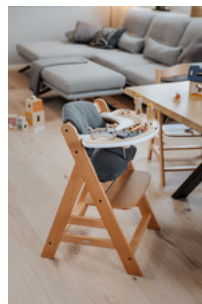

DURABLE
CERTIFIÉ GRS

RAPIDE ET FACILE
À NETTOYER

FACILE À NETTOYER GRÂCE À SA SURFACE LISSE

Vous pouvez nettoyer facilement et rapidement la surface lisse du Play Tray avec un chiffon et des produits de nettoyage classiques.

ALPHA PLAY MUSIC SET
 PLATEAU DE JEU MUSICAL POUR ALPHA+

Product Images

Lifestyle Images

Alpha Play Music Set - Plateau de jeu musical

Kit d'apprentissage pour chaise haute Alpha+

Avec ce plateau avec jeu sonore, votre chaise Alpha+ ou Beta+ est utilisable de manière encore plus créative. Il permet à votre enfant de s'occuper pendant que vous faites votre ménage. En produisant des sons, votre enfant entraîne le rythme musical ainsi que la coordination œil-main et la motricité fine.

Peut être combiné avec un second plateau de jeu

Le plateau de jeu peut être utilisé avec maximum 2 plateaux de jeu Hauck, que vous pouvez acheter séparément ou échanger. Ainsi, votre enfant pourra entraîner différentes compétences.