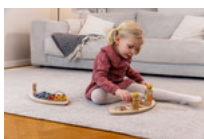

ALPHA PLAY SORTING SET

PLATEAU AVEC JEU DE TRI POUR CHAISE HAUTE ALPHA+

Product Images

Lifestyle Images

Alpha Play Sorting Set - Plateau avec jeu de tri pour chaise haute Alpha+

Kit d'apprentissage pour chaise haute Alpha+

Avec ce plateau avec jeu de tri, votre chaise Alpha+ ou Beta+ est utilisable de manière encore plus flexible. Il permet à votre enfant de s'occuper pendant que vous faites votre ménage. En glissant les éléments d'un côté à l'autre et en les tournant, votre enfant entraîne la logique, les chiffres, les couleurs et les formes ainsi que la coordination entre la perception visuelle et la motricité fine.

Peut être combiné avec un second plateau de jeu

Le plateau de jeu peut être utilisé avec maximum 2 plateaux de jeu Hauck, que vous pouvez acheter séparément ou échanger. Ainsi, votre enfant pourra entraîner différentes compétences.