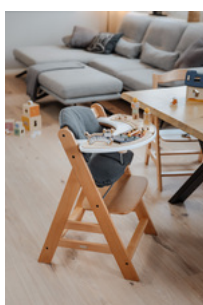

ALPHA PLAY SORTING SET

PLATEAU AVEC JEU DE TRI POUR CHAISE HAUTE ALPHA+

Product Images

Lifestyle Images

Alpha Play Sorting Set - Plateau avec jeu de tri pour chaise haute Alpha+

Kit d'apprentissage pour chaise haute Alpha+

Avec ce plateau avec jeu de tri, votre chaise Alpha+ ou Beta+ est utilisable de manière encore plus flexible. Il permet à votre enfant de s'occuper pendant que vous faites votre ménage. En glissant les éléments d'un côté à l'autre et en les tournant, votre enfant entraîne la logique, les chiffres, les couleurs et les formes ainsi que la coordination entre la perception visuelle et la motricité fine.

Peut être combiné avec un second plateau de jeu

Le plateau de jeu peut être utilisé avec maximum 2 plateaux de jeu Hauck, que vous pouvez acheter séparément ou échanger. Ainsi, votre enfant pourra entraîner différentes compétences.