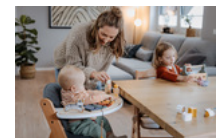

ALPHA PLAY SORTING SET

PLATEAU AVEC JEU DE TRI POUR CHAISE HAUTE ALPHA+

Product Images

Lifestyle Images

Alpha Play Sorting Set - Plateau avec jeu de tri pour chaise haute Alpha+

Kit d'apprentissage pour chaise haute Alpha+

Avec ce plateau avec jeu de tri, votre chaise Alpha+ ou Beta+ est utilisable de manière encore plus flexible. Il permet à votre enfant de s'occuper pendant que vous faites votre ménage. En glissant les éléments d'un côté à l'autre et en les tournant, votre enfant entraîne la logique, les chiffres, les couleurs et les formes ainsi que la coordination entre la perception visuelle et la motricité fine.

Peut être combiné avec un second plateau de jeu

Le plateau de jeu peut être utilisé avec maximum 2 plateaux de jeu Hauck, que vous pouvez acheter séparément ou échanger. Ainsi, votre enfant pourra entraîner différentes compétences.