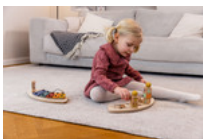

ALPHA PLAY SORTING SET

PLATEAU AVEC JEU DE TRI POUR CHAISE HAUTE ALPHA+

Product Images

Lifestyle Images

Alpha Play Sorting Set - Plateau avec jeu de tri pour chaise haute Alpha+

Kit d'apprentissage pour chaise haute Alpha+

Avec ce plateau avec jeu de tri, votre chaise Alpha+ ou Beta+ est utilisable de manière encore plus flexible. Il permet à votre enfant de s'occuper pendant que vous faites votre ménage. En glissant les éléments d'un côté à l'autre et en les tournant, votre enfant entraîne la logique, les chiffres, les couleurs et les formes ainsi que la coordination entre la perception visuelle et la motricité fine.

Peut être combiné avec un second plateau de jeu

Le plateau de jeu peut être utilisé avec maximum 2 plateaux de jeu Hauck, que vous pouvez acheter séparément ou échanger. Ainsi, votre enfant pourra entraîner différentes compétences.