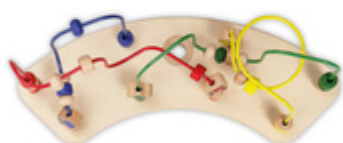

LES BOUCLES DE MOTRICITÉ FAVORISENT LA COORDINATION OEIL-MAIN

DÉVELOPPE LA COORDINATION OEIL-MAIN

En manipulant les éléments, votre enfant améliore sa coordination œil-main (perception visuelle et motricité fine), développe sa pensée logique et se familiarise avec les couleurs et les formes.