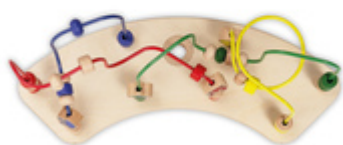

LES BOUCLES DE MOTRICITÉ FAVORISENT LA COORDINATION OEIL-MAIN

DÉVELOPPE LA COORDINATION OEIL-MAIN

En manipulant les éléments, votre enfant améliore sa coordination œil-main (perception visuelle et motricité fine), développe sa pensée logique et se familiarise avec les couleurs et les formes.