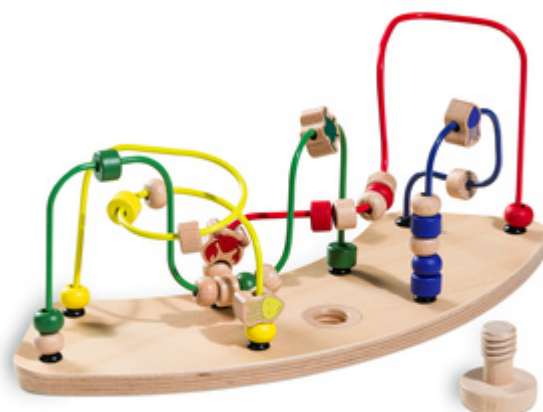

PARFAIT POUR APPRENDRE EN S'AMUSANT

/

FIXATION RAPIDE ET SÛRE AU PLAY TRAY

/

**COMBINABLE AVEC DEUX ÉLÉMENTS DE JEU EN
BOIS**

COMPLÉMENT POUR VOTRE CHAISE HAUTE HAUCK

En combinant ce labyrinthe à perles avec le Play Tray de votre chaise haute Alpha+, Beta+ ou Arketa, vous permettez à votre enfant de développer différentes compétences grâce à des activités variées.

LES BOUCLES DE MOTRICITÉ FAVORISENT LA COORDINATION OEIL-MAIN

DÉVELOPPE LA COORDINATION OEIL-MAIN

En manipulant les éléments, votre enfant améliore sa coordination œil-main (perception visuelle et motricité fine), développe sa pensée logique et se familiarise avec les couleurs et les formes.

FIXATION SIMPLE ET SÛRE AU PLAY TRAY

Les éléments de jeu en bois se fixent facilement au Play Tray grâce à une vis à bois, ce qui évite qu'ils ne glissent ou ne tombent par terre. Le plateau s'installe en un clic à la chaise haute.

Combinable avec autre jeux hauck

Le plateau de jeu peut être utilisé avec plusieurs jeux hauck, permettant à votre enfant d'entraîner différentes compétences.

Fixation facile et stable

Avec la vis en bois, le jeu est rapidement fixé au Play Tray. Le Play Tray est vite cliqué sur la chaise haute. Alternativement, la boucle de motricité peut aussi être utilisée sans le Play Tray et être emmenée en déplacement. Ce jouet est également un cadeau idéal pour filles ou garçons dès 12 mois.