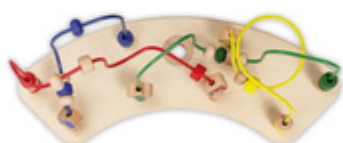

PARFAIT POUR APPRENDRE EN S'AMUSANT

/

FIXATION RAPIDE ET SÛRE AU PLAY TRAY

/

**COMBINABLE AVEC DEUX ÉLÉMENTS DE JEU EN
BOIS**

COMPLÉMENT POUR VOTRE CHAISE HAUTE HAUCK

En combinant ce labyrinthe à perles avec le Play Tray de votre chaise haute Alpha+, Beta+ ou Arketa, vous permettez à votre enfant de développer différentes compétences grâce à des activités variées.

COMBINABLE AVEC DEUX ÉLÉMENTS DE JEU

Le Play Tray peut se combiner avec maximum deux éléments de jeu hauck, vendus séparément, et que vous pouvez changer pour permettre à votre enfant d'exercer plusieurs compétences à la fois.

LES BOUCLES DE MOTRICITÉ FAVORISENT LA COORDINATION OEIL-MAIN

DÉVELOPPE LA COORDINATION OEIL-MAIN

En manipulant les éléments, votre enfant améliore sa coordination œil-main (perception visuelle et motricité fine), développe sa pensée logique et se familiarise avec les couleurs et les formes.

FIXATION SIMPLE ET SÛRE AU PLAY TRAY

Les éléments de jeu en bois se fixent facilement au Play Tray grâce à une vis à bois, ce qui évite qu'ils ne glissent ou ne tombent par terre. Le plateau s'installe en un clic à la chaise haute.