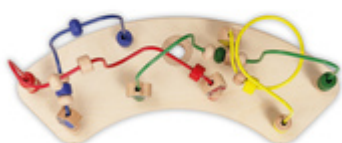

PARFAIT POUR APPRENDRE EN S'AMUSANT

/

FIXATION RAPIDE ET SÛRE AU PLAY TRAY

/

**COMBINABLE AVEC DEUX ÉLÉMENTS DE JEU EN
BOIS**

COMPLÉMENT POUR VOTRE CHAISE HAUTE HAUCK

En combinant ce labyrinthe à perles avec le Play Tray de votre chaise haute Alpha+, Beta+ ou Arketa, vous permettez à votre enfant de développer différentes compétences grâce à des activités variées.

COMBINABLE AVEC DEUX ÉLÉMENTS DE JEU

Le Play Tray peut se combiner avec maximum deux éléments de jeu hauck, vendus séparément, et que vous pouvez changer pour permettre à votre enfant d'exercer plusieurs compétences à la fois.

LES BOUCLES DE MOTRICITÉ FAVORISENT LA COORDINATION OEIL-MAIN

DÉVELOPPE LA COORDINATION OEIL-MAIN

En manipulant les éléments, votre enfant améliore sa coordination œil-main (perception visuelle et motricité fine), développe sa pensée logique et se familiarise avec les couleurs et les formes.

FIXATION SIMPLE ET SÛRE AU PLAY TRAY

Les éléments de jeu en bois se fixent facilement au Play Tray grâce à une vis à bois, ce qui évite qu'ils ne glissent ou ne tombent par terre. Le plateau s'installe en un clic à la chaise haute.