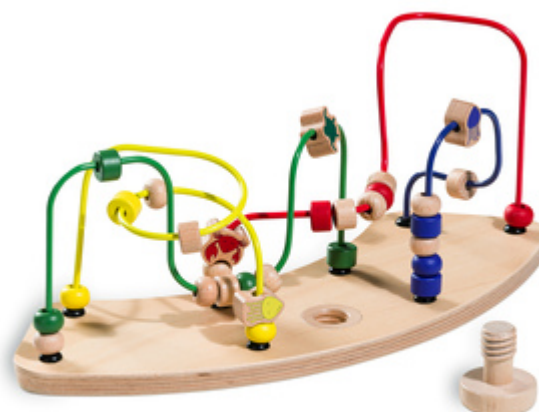

**PARFAIT POUR APPRENDRE EN S'AMUSANT**

/

**FIXATION RAPIDE ET SÛRE AU PLAY TRAY**

/

**COMBINABLE AVEC DEUX ÉLÉMENTS DE JEU EN  
BOIS**

## COMPLÉMENT POUR VOTRE CHAISE HAUTE HAUCK

En combinant ce labyrinthe à perles avec le Play Tray de votre chaise haute Alpha+, Beta+ ou Arketa, vous permettez à votre enfant de développer différentes compétences grâce à des activités variées.

## COMBINABLE AVEC DEUX ÉLÉMENTS DE JEU

Le Play Tray peut se combiner avec maximum deux éléments de jeu hauck, vendus séparément, et que vous pouvez changer pour permettre à votre enfant d'exercer plusieurs compétences à la fois.

## FIXATION SIMPLE ET SÛRE AU PLAY TRAY

Les éléments de jeu en bois se fixent facilement au Play Tray grâce à une vis à bois, ce qui évite qu'ils ne glissent ou ne tombent par terre. Le plateau s'installe en un clic à la chaise haute.