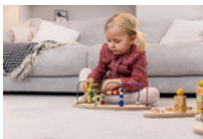

PEUT ÉGALEMENT ÊTRE UTILISÉ SEUL

Vous pouvez utiliser le labyrinthe à perles indépendamment du Play Tray et l'emporter chez vos proches ou en vacances. Il constitue un cadeau idéal pour tous les enfants de 12 mois et plus.

UTILISABLE SEUL
SANS PLAY TRAY

PLAY MOVING

LABYRINTHE DE PERLES POUR LE HAUCK PLAY TRAY

Product Images

Lifestyle Images

Play Moving - Labyrinthe de perles pour le hauck Play Tray

Complément idéal pour votre chaise haute hauck

Avec le plateau (en option) et cette boucle de motricité, votre chaise Alpha+, Beta+ ou Arketa est utilisable de manière encore plus flexible. Il permet à votre enfant de s'occuper pendant que vous faites votre ménage. En faisant glisser les éléments d'un côté à l'autre, votre enfant entraîne la logique, la perception des couleurs et des formes ainsi que la coordination œil-main.

Combinable avec autre jeux hauck

Le plateau de jeu peut être utilisé avec plusieurs jeux hauck, permettant à votre enfant d'entraîner différentes compétences.

Fixation facile et stable

Avec la vis en bois, le jeu est rapidement fixé au Play Tray. Le Play Tray est vite cliqué sur la chaise haute. Alternativement, la boucle de motricité peut aussi être utilisée sans le Play Tray et être emmenée en déplacement. Ce jouet est également un cadeau idéal pour filles ou garçons dès 12 mois.