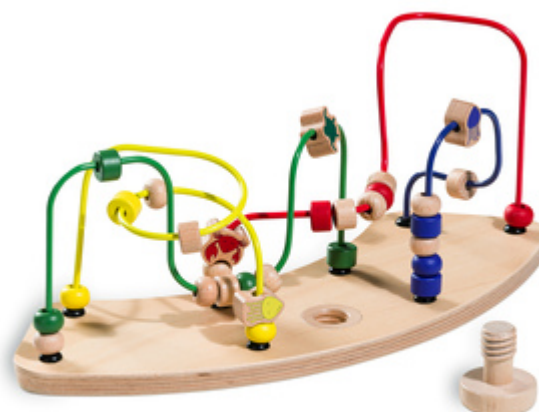

PARFAIT POUR APPRENDRE EN S'AMUSANT

/

FIXATION RAPIDE ET SÛRE AU PLAY TRAY

/

**COMBINABLE AVEC DEUX ÉLÉMENTS DE JEU EN
BOIS**

COMPLÉMENT POUR VOTRE CHAISE HAUTE HAUCK

En combinant ce labyrinthe à perles avec le Play Tray de votre chaise haute Alpha+, Beta+ ou Arketa, vous permettez à votre enfant de développer différentes compétences grâce à des activités variées.

LES BOUCLES DE MOTRICITÉ FAVORISENT LA COORDINATION OEIL-MAIN

DÉVELOPPE LA COORDINATION OEIL-MAIN

En manipulant les éléments, votre enfant améliore sa coordination œil-main (perception visuelle et motricité fine), développe sa pensée logique et se familiarise avec les couleurs et les formes.

FIXATION SIMPLE ET SÛRE AU PLAY TRAY

Les éléments de jeu en bois se fixent facilement au Play Tray grâce à une vis à bois, ce qui évite qu'ils ne glissent ou ne tombent par terre. Le plateau s'installe en un clic à la chaise haute.

Combinable avec autre jeux hauck

Le plateau de jeu peut être utilisé avec plusieurs jeux hauck, permettant à votre enfant d'entraîner différentes compétences.

Fixation facile et stable

Avec la vis en bois, le jeu est rapidement fixé au Play Tray. Le Play Tray est vite cliqué sur la chaise haute. Alternativement, la boucle de motricité peut aussi être utilisée sans le Play Tray et être emmenée en déplacement. Ce jouet est également un cadeau idéal pour filles ou garçons dès 12 mois.