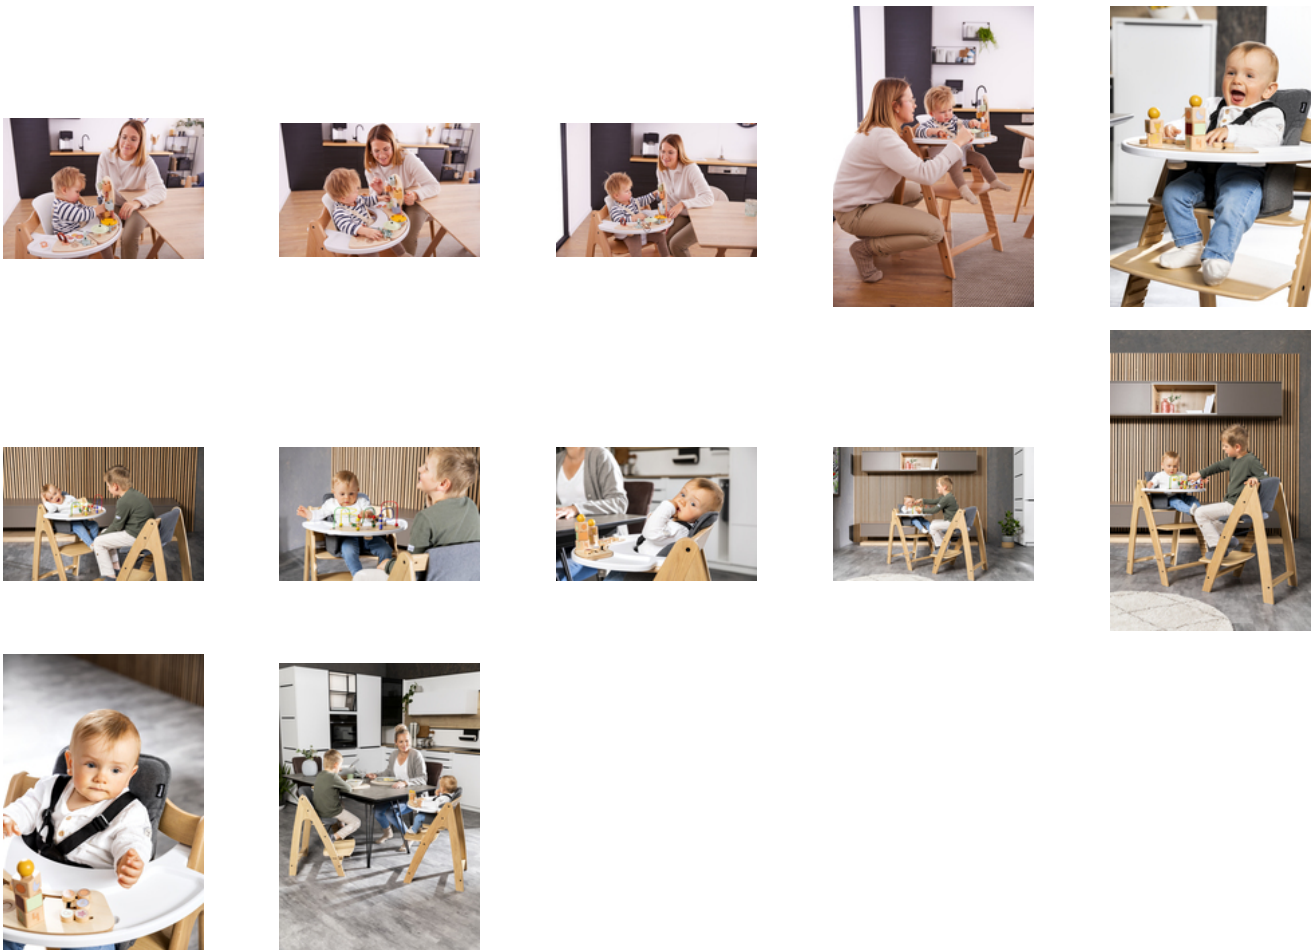

DEVELOPPE LA COORDINATION ŒIL - MAIN

ATTACHE FACILE PAR CLIC À LA CHAISE HAUTE

FIXATION SIMPLE, STABLE DES ÉLÉMENTS DE JEU
AUCUN OUTIL NÉCESSAIRE

ASSISE SÉCURISÉE
ÉGALEMENT COMPATIBLE AVEC LA CENTURE POUR CHAISE HAUTE

RAPIDE ET FACILE À NETTOYER

DURABLE CERTIFIÉ GRS
FABRIQUÉ À PARTIR DE MATÉRIEAUX RECYCLÉS

Lifestyle Images

Play Tray - Plateau de jeu pour chaise haute Arketa

Plateau de jeu éducatif combinable avec trois éléments de jeu