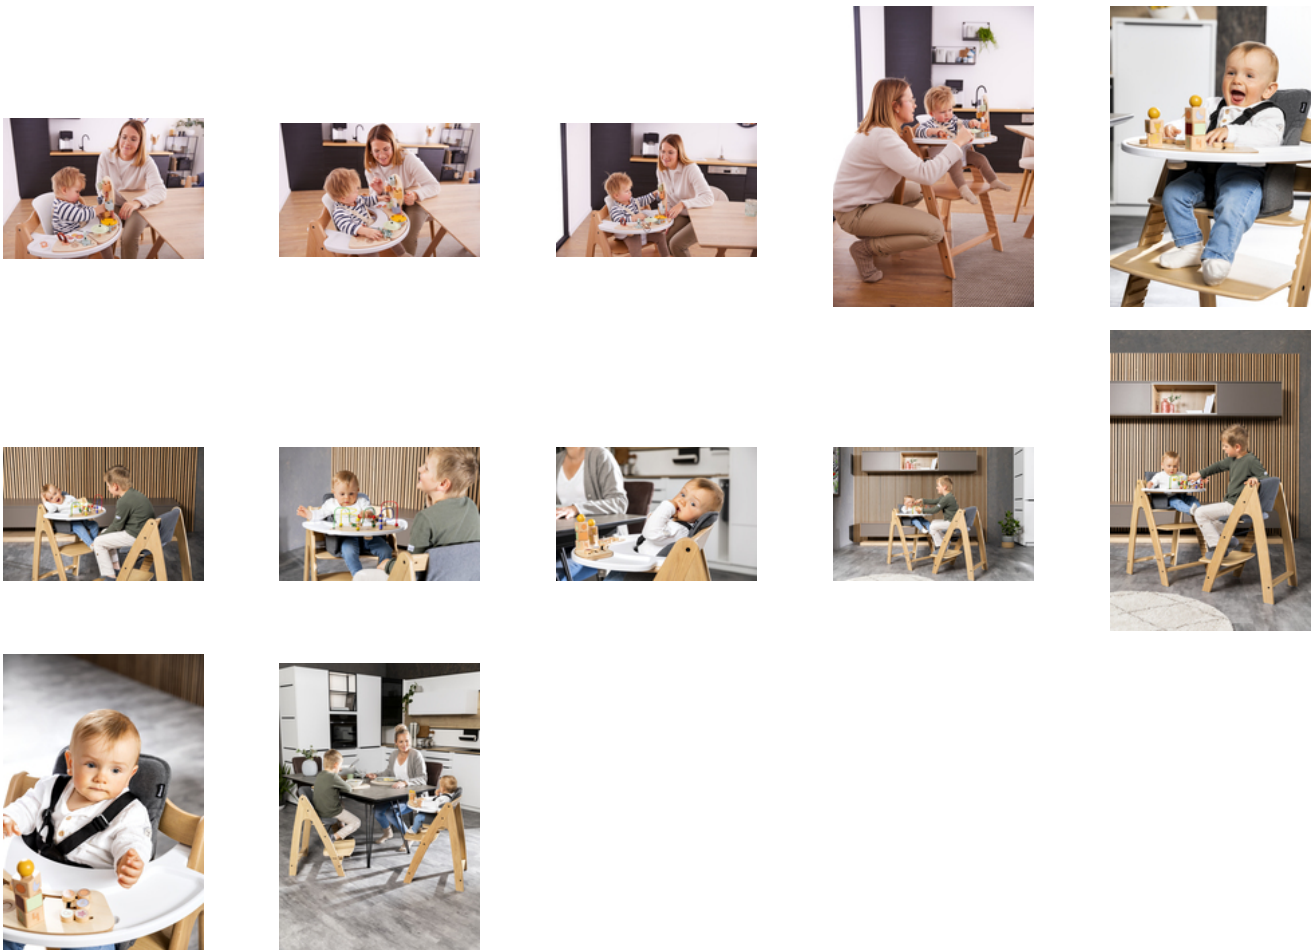

DEVELOPPE LA COORDINATION ŒIL - MAIN

ATTACHE FACILE PAR CLIC À LA CHAISE HAUTE

ASSISE SÉCURISÉE
ÉGALEMENT COMPATIBLE AVEC LA CENTURE POUR CHAISE HAUTE

RAPIDE ET FACILE À NETTOYER

DURABLE CERTIFIÉ GRS
FABRIQUÉ À PARTIR DE MATÉRIEAUX RECYCLÉS

FIXATION SIMPLE, STABLE DES ÉLÉMENTS DE JEU
AUCUN OUTIL NÉCESSAIRE

ANCIENS PLUS DE FLEXIBILITÉ POUR VOS CHAISES HAUTES

Lifestyle Images

Play Tray - Plateau de jeu pour chaise haute Arketa

Plateau de jeu éducatif combinable avec trois éléments de jeu