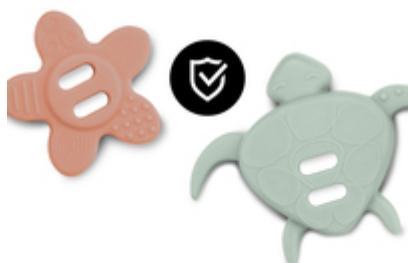

**EN SILICONE DE QUALITÉ ALIMENTAIRE**

/

**POUR FAIRE DES PUZZLES ET POUR LA  
PRÉHENSION**

/

**IDÉAL POUR LA CHAISE HAUTE**

### EN SILICONE DE QUALITÉ ALIMENTAIRE

À croquer : la fleur et la tortue du Play Puzzling S sont adorables et sont en silicone de qualité alimentaire. Votre bébé pourra sans risque les mettre en bouche.