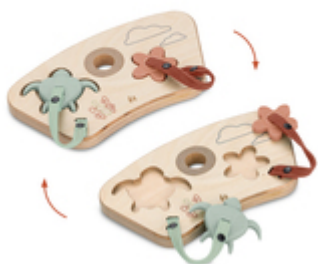

À croquer : la fleur et la tortue du Play Puzzling S sont adorables et sont en silicone de qualité alimentaire. Votre bébé pourra sans risque les mettre en bouche.

POUR FAIRE DES PUZZLES ET POUR LA PRÉHENSION

**APPRENTISSAGE
DU TOUCHER**
GRÂCE AUX SURFACES
STRUCTURÉES ET AUX
ÉVIDEMENTS

AGRÉABLE AU TOUCHER

Bon pour le développement : les surfaces structurées du silicone exercent le sens du toucher. Pour les premières expériences de succès.

IDÉAL POUR LA CHAISE HAUTE

Bien fixé à la chaise, sans pièce détachée: sur le Play Puzzling S, les pièces se clipsent. Fixez-le au Play Tray de la chaise Alpha+, Beta+ ou Arketa.

ÉGALEMENT UTILISABLE SANS LE PLAY TRAY

AVEC OU SANS PLAY TRAY

Sur la chaise haute ou sur le sol, le Play Puzzling S fonctionne également sans le hauck Play Tray. Et les pièces en silicone peuvent être emportées partout.

BON POUR VOTRE ENFANT ET LA NATURE