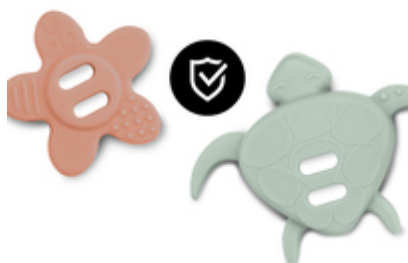

EN SILICONE DE QUALITÉ ALIMENTAIRE

/

**POUR FAIRE DES PUZZLES ET POUR LA
PRÉHENSION**

/

IDÉAL POUR LA CHAISE HAUTE

À MORDILLER :

EN SILICONE DE QUALITÉ ALIMENTAIRE

EN SILICONE DE QUALITÉ ALIMENTAIRE

À croquer : la fleur et la tortue du Play Puzzling S sont adorables et sont en silicone de qualité alimentaire. Votre bébé pourra sans risque les mettre en bouche.

POUR FAIRE DES PUZZLES ET POUR LA PRÉHENSION

Votre bébé découvre le monde ? Les adorables pièces de puzzle de Play Puzzling S, au design adapté aux bébés, éveilleront sa curiosité. Les puzzles exercent sa motricité et son sens du toucher.

FORMES À SAISIR ET À ENCASTRER