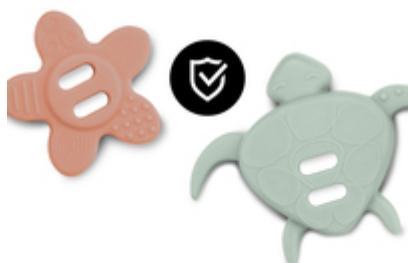

EN SILICONE DE QUALITÉ ALIMENTAIRE

/

POUR FAIRE DES PUZZLES ET POUR LA
PRÉHENSION

/

IDÉAL POUR LA CHAISE HAUTE

À MORDILLER :

EN SILICONE DE QUALITÉ ALIMENTAIRE

EN SILICONE DE QUALITÉ ALIMENTAIRE

À croquer : la fleur et la tortue du Play Puzzling S sont adorables et sont en silicone de qualité alimentaire. Votre bébé pourra sans risque les mettre en bouche.

POUR FAIRE DES PUZZLES ET POUR LA PRÉHENSION

Votre bébé découvre le monde ? Les adorables pièces de puzzle de Play Puzzling S, au design adapté aux bébés, éveilleront sa curiosité. Les puzzles exercent sa motricité et son sens du toucher.

FORMES À SAISIR ET À ENCASTRER