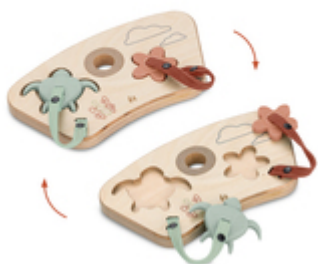

### AGRÉABLE AU TOUCHER

Bon pour le développement : les surfaces structurées du silicone exercent le sens du toucher. Pour les premières expériences de succès.

## IDÉAL POUR LA CHAISE HAUTE

Bien fixé à la chaise, sans pièce détachée: sur le Play Puzzling S, les pièces se clipsent. Fixez-le au Play Tray de la chaise Alpha+, Beta+ ou Arketa.

## ÉGALEMENT UTILISABLE SANS LE PLAY TRAY

## AVEC OU SANS PLAY TRAY

Sur la chaise haute ou sur le sol, le Play Puzzling S fonctionne également sans le hauck Play Tray. Et les pièces en silicone peuvent être emportées partout.