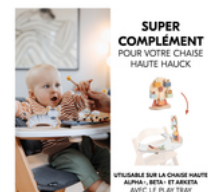

Product Images