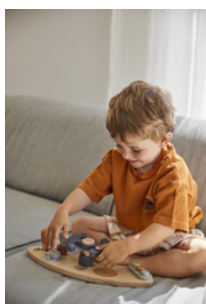

Distraction garantie : le Play Tray peut être utilisé avec deux grands ou trois petits jouets hauck. Ceux-ci sont facilement échangeables, et votre enfant peut s'entraîner à différentes compétences.

JUSQU'À TROIS

POSSIBILITÉS DE COMBINAISON DE JOUETS

PLAY COCKPIT

COCKPIT POUR CHAISE HAUTE EN BOIS HAUCK

Product Images

Lifestyle Images

Cockpit pour chaise haute hauck

La chaise haute devient un véhicule

Les enfants adorent conduire ! Le Play Cockpit transforme la chaise Alpha+, Beta+ ou Arketa en véhicule ! Le cockpit interactif avec volant, levier de vitesse et boutons stimule la motricité fine et la dextérité de votre enfant. Il favorise l'imagination et l'aventure !

Rien ne tombe

Même lors de courses folles ! Tout est fixé, sans pièces détachées. Avec le Play Cockpit hauck, rien ne se perd, vous ne devez rien ramasser. La clé et le volant sont fixés par une corde. Voiture, bateau ou avion : avec le levier de vitesse mobile, le volant et les boutons du cockpit, la chaise haute s'anime.

Fixation facile

Le Play Cockpit est fixé au Play Tray de la chaise haute en bois hauck avec une vis à bois. Le jeu est bien fixé et peut être facilement détaché. Votre enfant peut aussi jouer au Play Cockpit sans Play Tray hauck. Le sol devient une route, une rivière ou un espace aérien.