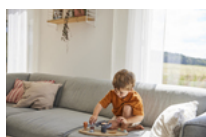

Distraction garantie : le Play Tray peut être utilisé avec deux grands ou trois petits jouets hauck. Ceux-ci sont facilement échangeables, et votre enfant peut s'entraîner à différentes compétences.

JUSQU'À TROIS

POSSIBILITÉS DE COMBINAISON DE JOUETS

PLAY COCKPIT

COCKPIT POUR CHAISE HAUTE EN BOIS HAUCK

Product Images

Lifestyle Images

Cockpit pour chaise haute hauck

La chaise haute devient un véhicule

Les enfants adorent conduire ! Le Play Cockpit transforme la chaise Alpha+, Beta+ ou Arketa en véhicule ! Le cockpit interactif avec volant, levier de vitesse et boutons stimule la motricité fine et la dextérité de votre enfant. Il favorise l'imagination et l'aventure !

Rien ne tombe

Même lors de courses folles ! Tout est fixé, sans pièces détachées. Avec le Play Cockpit hauck, rien ne se perd, vous ne devez rien ramasser. La clé et le volant sont fixés par une corde. Voiture, bateau ou avion : avec le levier de vitesse mobile, le volant et les boutons du cockpit, la chaise haute s'anime.