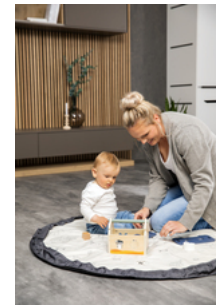

UN ESPACE DE JEU VRAIMENT FANTASTIQUE

Personnages féériques et surface qui stimule la créativité : avec son superbe design et les animaux de hauck, le tapis de jeu de 120 cm Play N Tidy sera une source inépuisable de jeux pour votre bébé.

PLAY N TIDY

LE TAPIS DE JEU ORGANISÉ

Product Images

Lifestyle Images

Le tapis de jeu organisé

Tapis de jeu et sac deux-en-un

Un espace pour l'imaginaire et pour les jouets préférés. Votre enfant peut s'ébattre sur le tapis de jeu Play N Tidy. Puis, un geste suffit pour transformer ce matelas en un sac. Tout est rangé en un clin d'œil !

Tout est à portée de main

Tirez sur la cordelette solide pour transformer le tapis de jeu en un sac pratique et léger pour transporter les jouets. Robuste, elle garantit une longue durée de vie au sac. Pratique quand vous partez.