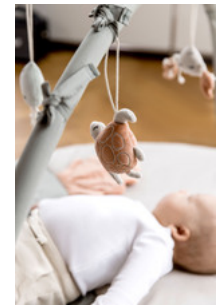

MIROIR, HOCHET, ... : TOUT POUR ÉVEILLER LES SENS

Les bébés adorent le miroir. Ce petit jeu stimule la vue. Et les animaux qui font du bruit accrochés à l'arche sont parfaits pour leurs petites oreilles !

ARCHE D'ÉVEIL REMBOURRÉE

L'arche d'éveil en fibre de verre est recouverte de mousse. Ainsi, votre bébé n'a rien à craindre.

SE LAVE FACILEMENT À 30 °C

Votre bébé a beaucoup joué sur le tapis ? Lavez-le (le tapis, bien sûr !) à 30 °C au lave-linge. Le tissu en coton facile à entretenir est très solide.

RELAX N WATCH
UN TAPIS DE JEU PLEIN DE SURPRISES

Product Images

Lifestyle Images

Relax N Watch : Un tapis de jeu plein de surprises

Toujours quelque chose à découvrir

Allongé, assis ou à quatre pattes, votre bébé assouvit sa curiosité sur le tapis de jeu Relax N Watch. Ce tapis avec arche d'éveil convient dès la naissance.

Les bébés adorent le miroir. Ce petit jeu stimule la vue. Et les animaux qui font du bruit accrochés à l'arche sont parfaits pour leurs petites oreilles !

Des surprises qui font du bruit

Utilisez les coquillages en tissu cousus sur le tapis pour cacher des animaux. Votre bébé va aussi adorer les algues qui couinent !