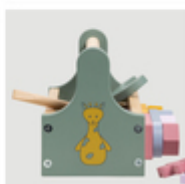

**DURABLE**  
CERTIFIÉ FSC®  
BOIS

**RECONNAÎTRE ET NOMMER**  
LES PIÈCES ET LES OUTILS

DÉCOUVRIR LES OUTILS

La caisse contient différents outils tels que des engrenages, vis et écrous, ainsi qu'une clé et un tournevis. Ils permettent à votre enfant de jouer seul.

## FACILE À TRANSPORTER GRÂCE À LA POIGNÉE PRATIQUE

Grâce à la poignée pratique, votre enfant n'a aucun mal à emporter la caisse partout.