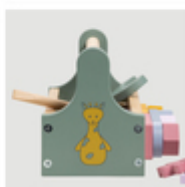

DURABLE
CERTIFIÉ FSC®
BOIS

RECONNAÎTRE ET NOMMER
LES PIÈCES ET LES OUTILS

DÉCOUVRIR LES OUTILS

La caisse contient différents outils tels que des engrenages, vis et écrous, ainsi qu'une clé et un tournevis. Ils permettent à votre enfant de jouer seul.

IDÉAL POUR STIMULER L'IMAGINATION

En jouant au gré de son imagination, votre enfant apprend à se servir de ces outils comme les adultes. Ce jeu renforce ses capacités à trier et à compter, ainsi que ses compétences sociales.

JEUX DE RÔLES CRÉATIFS TRIER ET COMPTER EN JOUANT

FACILE À
TRANSPORTER

IDÉAL LORS DE
DÉPLACEMENTS

FACILE À TRANSPORTER GRÂCE À LA POIGNÉE PRATIQUE

Grâce à la poignée pratique, votre enfant n'a aucun mal à emporter la caisse partout.

Pour renforcer la coordination œil-main en jouant

Cette caisse pour enfant contient différents outils comme des engrenages, des vis, des écrous, une clé et un tournevis. Le design adapté aux plus jeunes permet à votre enfant de jouer seul. Ces beaux outils en bois ne demandent qu'à être manipulés pour développer la motricité et la coordination œil-main. Grâce à la poignée pratique, votre enfant n'aura aucun mal à emporter la caisse partout.