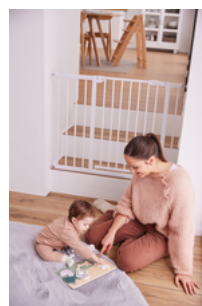

FACILE À SAISIR
GRÂCE AUX BOUTONS EN BOIS

FACILE À MANIPULER ET DESIGN
ADAPTÉ AUX ENFANTS

Ce joli puzzle se compose d'une plaque en bois avec des logements pour les pièces en forme d'animaux. Des boutons de préhension en bois permettent de saisir facilement les pièces.

PUZZLE N SORT

PUZZLE EN BOIS POUR DÉVELOPPER LA MOTRICITÉ FINE

Product Images

JOUER ET S'AMUSER EN SÉCURITÉ
GRÂCE AUX BORDS ARRONDIS

PLAISIR DE JOUER AUX PUZZLES
POUR VOTRE ENFANT

Lifestyle Images

PUZZLE N SORT

PUZZLE EN BOIS POUR DÉVELOPPER LA MOTRICITÉ FINE

Puzzle N Sort – Puzzle à encastrer en bois pour développer la motricité fine

Pour renforcer la coordination œil-main en jouant

Ce puzzle se compose d'une plaque avec des logements pour les pièces en forme de petits animaux. Un animal est formé de plusieurs pièces. Les boutons de préhension en bois et le design adapté aux plus jeunes permettent à votre enfant de manipuler facilement les éléments. Ce jeu entraîne à reconnaître les formes tout en développant la mémoire, la motricité fine, la coordination œil-main et la concentration.