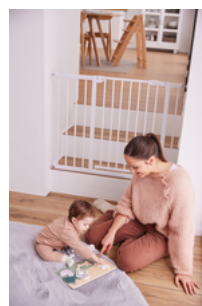

DURABLE
BOIS
CERTIFIÉ FSC®

FACILE À SAISIR
GRÂCE AUX BOUTONS EN BOIS

FACILE À MANIPULER ET DESIGN
ADAPTÉ AUX ENFANTS

Ce joli puzzle se compose d'une plaque en bois avec des logements pour les pièces en forme d'animaux. Des boutons de préhension en bois permettent de saisir facilement les pièces.

PUZZLE N SORT

PUZZLE EN BOIS POUR DÉVELOPPER LA MOTRICITÉ FINE

Product Images

JOUER ET S'AMUSER EN SÉCURITÉ
GRÂCE AUX BORDS ARRONDIS

PLAISIR DE JOUER AUX PUZZLES
POUR VOTRE ENFANT

Lifestyle Images

PUZZLE N SORT

PUZZLE EN BOIS POUR DÉVELOPPER LA MOTRICITÉ FINE

Puzzle N Sort – Puzzle à encastrer en bois pour développer la motricité fine

Pour renforcer la coordination œil-main en jouant

Ce puzzle se compose d'une plaque avec des logements pour les pièces en forme de petits animaux. Un animal est formé de plusieurs pièces. Les boutons de préhension en bois et le design adapté aux plus jeunes permettent à votre enfant de manipuler facilement les éléments. Ce jeu entraîne à reconnaître les formes tout en développant la mémoire, la motricité fine, la coordination œil-main et la concentration.