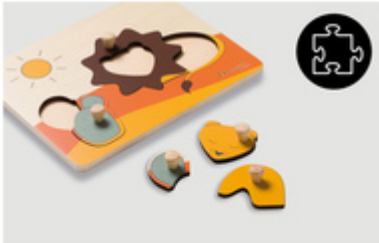

**POUR RENFORCER LA COORDINATION ŒIL-MAIN
EN JOUANT**

/

BOIS CERTIFIÉ FSC® ET COULEURS DOUCES

/

**FACILE À MANIPULER ET DESIGN ADAPTÉ AUX
ENFANTS**

LES PUZZLES ENTRAINENT À
MÉMORISER ET ASSOCIER
FORMES

LES PUZZLES APPRENNENT À
RECONNAÎTRE LES FORMES

Ce puzzle en bois stimule la coordination. Un animal est formé de plusieurs pièces. Il apprend les formes et stimule mémoire, motricité fine, coordination œil-main et concentration.

JEU DURABLE EN BOIS CERTIFIÉ FSC®

FACILE À SAISIR
GRÂCE AUX BOUTONS EN BOIS

FACILE À MANIPULER ET DESIGN
ADAPTÉ AUX ENFANTS

Ce joli puzzle se compose d'une plaque en bois avec des logements pour les pièces en forme d'animaux. Des boutons de préhension en bois permettent de saisir facilement les pièces.

PUZZLE EN BOIS POUR DÉVELOPPER LA MOTRICITÉ FINE

Puzzle N Sort – Puzzle à encastrer en bois pour développer la motricité fine

Pour renforcer la coordination œil-main en jouant

Ce puzzle se compose d'une plaque avec des logements pour les pièces en forme de petits animaux. Un animal est formé de plusieurs pièces. Les boutons de préhension en bois et le design adapté aux plus jeunes permettent à votre enfant de manipuler facilement les éléments. Ce jeu entraîne à reconnaître les formes tout en développant la mémoire, la motricité fine, la coordination œil-main et la concentration.