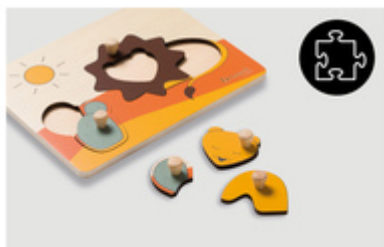

**POUR RENFORCER LA COORDINATION ŒIL-MAIN
EN JOUANT**

/

BOIS CERTIFIÉ FSC® ET COULEURS DOUCES

/

**FACILE À MANIPULER ET DESIGN ADAPTÉ AUX
ENFANTS**

LES PUZZLES ENTRAINENT À
**MÉMORISER ET ASSOCIER
FORMES**

LES PUZZLES APPRENNENT À
RECONNAÎTRE LES FORMES

Ce puzzle en bois stimule la coordination. Un animal est formé de plusieurs pièces. Il apprend les formes et stimule mémoire, motricité fine, coordination œil-main et concentration.

DURABLE
BOIS
CERTIFIÉ FSC®

FACILE À SAISIR
GRÂCE AUX BOUTONS EN BOIS

FACILE À MANIPULER ET DESIGN
ADAPTÉ AUX ENFANTS

Ce joli puzzle se compose d'une plaque en bois avec des logements pour les pièces en forme d'animaux. Des boutons de préhension en bois permettent de saisir facilement les pièces.

PUZZLE EN BOIS POUR DÉVELOPPER LA MOTRICITÉ FINE

Puzzle N Sort – Puzzle à encastrer en bois pour développer la motricité fine

Pour renforcer la coordination œil-main en jouant

Ce puzzle se compose d'une plaque avec des logements pour les pièces en forme de petits animaux. Un animal est formé de plusieurs pièces. Les boutons de préhension en bois et le design adapté aux plus jeunes permettent à votre enfant de manipuler facilement les éléments. Ce jeu entraîne à reconnaître les formes tout en développant la mémoire, la motricité fine, la coordination œil-main et la concentration.