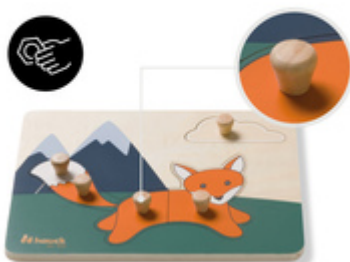

LES PUZZLES APPRENNENT À
RECONNAÎTRE LES FORMES

Ce puzzle en bois stimule la coordination. Un animal est formé de plusieurs pièces. Il apprend les formes et stimule mémoire, motricité fine, coordination œil-main et concentration.

DURABLE
BOIS
CERTIFIÉ FSC®

FACILE À SAISIR
GRÂCE AUX BOUTONS EN BOIS

FACILE À MANIPULER ET DESIGN
ADAPTÉ AUX ENFANTS

Ce joli puzzle se compose d'une plaque en bois avec des logements pour les pièces en forme d'animaux. Des boutons de préhension en bois permettent de saisir facilement les pièces.

COINS ARRONDIS POUR PLUS DE SÉCURITÉ

Les bords arrondis en font un jeu sûr pour votre enfant.

IOUER ET S'AMUSER EN SÉCURITÉ
GRÂCE AUX BORDS ARRONDIS

PLAISIR DE JOUER AUX PUZZLES
POUR VOTRE ENFANT

PUZZLE STIMULANT POUR ENFANT DE 1 AN ET PLUS

PUZZLE EN BOIS POUR DÉVELOPPER LA MOTRICITÉ FINE

Puzzle N Sort – Puzzle à encastrer en bois pour développer la motricité fine

Pour renforcer la coordination œil-main en jouant

Ce puzzle se compose d'une plaque avec des logements pour les pièces en forme de petits animaux. Un animal est formé de plusieurs pièces. Les boutons de préhension en bois et le design adapté aux plus jeunes permettent à votre enfant de manipuler facilement les éléments. Ce jeu entraîne à reconnaître les formes tout en développant la mémoire, la motricité fine, la coordination œil-main et la concentration.