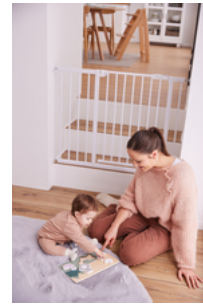

Lifestyle Images