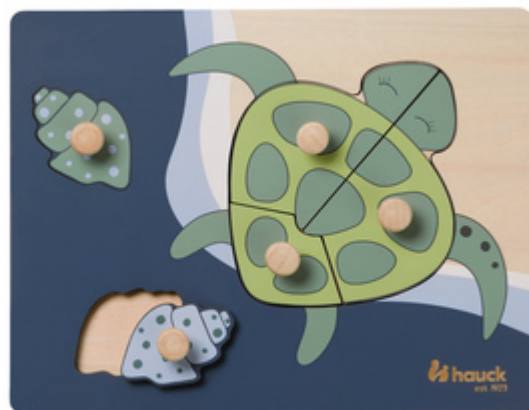

**POUR RENFORCER LA COORDINATION ŒIL-MAIN
EN JOUANT**

/

BOIS CERTIFIÉ FSC® ET COULEURS DOUCES

/

**FACILE À MANIPULER ET DESIGN ADAPTÉ AUX
ENFANTS**

LES PUZZLES ENTRAINENT À
MÉMORISER ET ASSOCIER
LES FORMES

LES PUZZLES APPRENNENT À
RECONNAÎTRE LES FORMES

Ce puzzle en bois stimule la coordination. Un animal est formé de plusieurs pièces. Il apprend les formes et stimule mémoire, motricité fine, coordination œil-main et concentration.

DURABLE
BOIS
CERTIFIÉ FSC®

FACILE À SAISIR
GRÂCE AUX BOUTONS EN BOIS

FACILE À MANIPULER ET DESIGN
ADAPTÉ AUX ENFANTS

Ce joli puzzle se compose d'une plaque en bois avec des logements pour les pièces en forme d'animaux. Des boutons de préhension en bois permettent de saisir facilement les pièces.

Pour renforcer la coordination œil-main en jouant

Ce puzzle se compose d'une plaque avec des logements pour les pièces en forme de petits animaux. Un animal est formé de plusieurs pièces. Les boutons de préhension en bois et le design adapté aux plus jeunes permettent à votre enfant de manipuler facilement les éléments. Ce jeu entraîne à reconnaître les formes tout en développant la mémoire, la motricité fine, la coordination œil-main et la concentration.