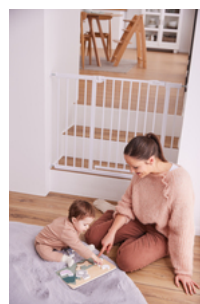

DURABLE
BOIS
CERTIFIÉ FSC®

FACILE À SAISIR
GRÂCE AUX BOUTONS EN BOIS

FACILE À MANIPULER ET DESIGN
ADAPTÉ AUX ENFANTS

Ce joli puzzle se compose d'une plaque en bois avec des logements pour les pièces en forme d'animaux. Des boutons de préhension en bois permettent de saisir facilement les pièces.

PUZZLE N SORT

PUZZLE EN BOIS POUR DÉVELOPPER LA MOTRICITÉ FINE

Product Images

LES PUZZLES ENTRAÎNENT À
MÉMORISER ET ASSOCIER
LES FORMES

DURABLE
BOIS
CERTIFIÉ FSC®

FACILE À SAISIR
GRÂCE AUX BOUTONS EN BOIS

JOUER ET S'AMUSER EN SÉCURITÉ
GRÂCE AUX BORDS ARRONDIS

PLAISIR DE JOUER AUX PUZZLES
POUR VOTRE ENFANT

PUZZLE
DISPONIBLE
EN 3 DESIGNS

Lifestyle Images

PUZZLE N SORT

PUZZLE EN BOIS POUR DÉVELOPPER LA MOTRICITÉ FINE

Puzzle N Sort – Puzzle à encastrer en bois pour développer la motricité fine

Pour renforcer la coordination œil-main en jouant

Ce puzzle se compose d'une plaque avec des logements pour les pièces en forme de petits animaux. Un animal est formé de plusieurs pièces. Les boutons de préhension en bois et le design adapté aux plus jeunes permettent à votre enfant de manipuler facilement les éléments. Ce jeu entraîne à reconnaître les formes tout en développant la mémoire, la motricité fine, la coordination œil-main et la concentration.