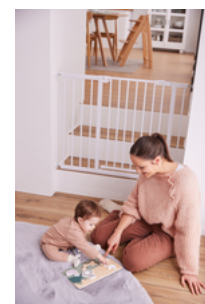

DURABLE
BOIS
CERTIFIÉ FSC®

FACILE À SAISIR
GRÂCE À UN DESIGN ADAPTÉ
AUX ENFANTS

FACILE À MANIPULER ET DESIGN
ADAPTÉ AUX ENFANTS

Ce joli puzzle se compose d'une plaque en bois avec des logements pour les pièces en forme de petits animaux. Votre enfant saisira facilement les différents éléments.

PUZZLE N FIT

PUZZLE EN BOIS POUR DÉVELOPPER LA MOTRICITÉ FINE

Product Images

JOUER ET S'AMUSER EN SÉCURITÉ
GRÂCE AUX BORDS ARRONDIS

PLAISIR DE JOUER AUX PUZZLES
POUR VOTRE ENFANT

Lifestyle Images

PUZZLE N FIT

PUZZLE EN BOIS POUR DÉVELOPPER LA MOTRICITÉ FINE

Puzzle N Fit – Puzzle à encastrer en bois pour développer la motricité fine

Pour renforcer la coordination œil-main en jouant

Ce joli puzzle se compose d'une plaque en bois avec des logements pour les pièces en forme de petits animaux. Grâce à un design adapté aux plus jeunes, votre enfant n'aura aucun mal à manipuler les pièces et assembler le puzzle. Ce jeu apprend à connaître les animaux et stimule la mémoire, la motricité fine, la coordination œil-main, la concentration et le développement du langage.