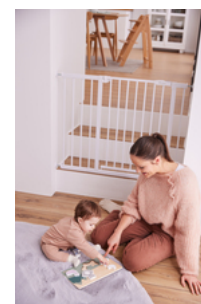

DURABLE
BOIS
CERTIFIÉ FSC®

FACILE À SAISIR
GRÂCE À UN DESIGN ADAPTÉ
AUX ENFANTS

FACILE À MANIPULER ET DESIGN
ADAPTÉ AUX ENFANTS

Ce joli puzzle se compose d'une plaque en bois avec des logements pour les pièces en forme de petits animaux. Votre enfant saisira facilement les différents éléments.

PUZZLE N FIT

PUZZLE EN BOIS POUR DÉVELOPPER LA MOTRICITÉ FINE

Product Images

JOUER ET S'AMUSER EN SÉCURITÉ
GRÂCE AUX BORDS ARRONDIS

PLAISIR DE JOUER AUX PUZZLES
POUR VOTRE ENFANT

Lifestyle Images

PUZZLE N FIT

PUZZLE EN BOIS POUR DÉVELOPPER LA MOTRICITÉ FINE

Puzzle N Fit – Puzzle à encastrer en bois pour développer la motricité fine

Pour renforcer la coordination œil-main en jouant

Ce joli puzzle se compose d'une plaque en bois avec des logements pour les pièces en forme de petits animaux. Grâce à un design adapté aux plus jeunes, votre enfant n'aura aucun mal à manipuler les pièces et assembler le puzzle. Ce jeu apprend à connaître les animaux et stimule la mémoire, la motricité fine, la coordination œil-main, la concentration et le développement du langage.