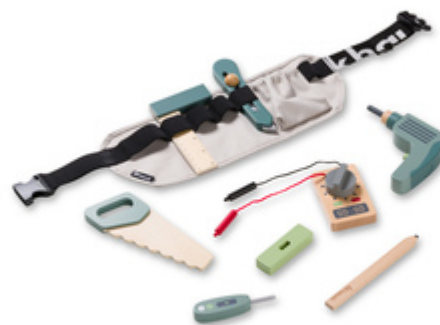

PARFAIT POUR JOUER AU BRICOLEUR

/

CEINTURE RÉGLABLE POUR ENFANT DE 3 ANS ET PLUS

/

DURABLE GRÂCE AU BOIS CERTIFIÉ FSC®

IDÉAL POUR JEU DE RÔLE DE BRICOLEUR

IDÉAL POUR S'AMUSER À BRICOLER

Cette ceinture porte-outils en bois réaliste lui permet de se familiariser avec ces outils et de jouer au bricoleur ou à la bricoleuse au gré de son imagination. Dès 3 ans et facile à transporter.

CEINTURE ADAPTABLE À LA TAILLE DE L'ENFANT

Votre enfant peut ajuster la ceinture à sa corpulence et l'enlever ou la mettre facilement grâce à la boucle clic-clac.

RÉGLABLE EN FONCTION
DE LA CROISSANCE
DE VOTRE ENFANT

Product Images

Lifestyle Images

Learn to Work - Ceinture porte-outils en bois certifié FSC®

Pour jouer au spécialiste du bricolage de mille et une façons

Une ceinture avec tout ce dont votre enfant a besoin pour bricoler : perceuse, scie, multimètre, niveau à bulle, crayon à papier, équerre de menuiserie, tournevis et cutter. Les éléments en bois réalistes lui permettent de se familiariser avec ces outils et de jouer au bricoleur ou à la bricoleuse au gré de son imagination. La ceinture porte-outils est aussi très facile à transporter.

Ceinture réglable pour enfant de 3 ans et plus

Votre enfant peut adapter la ceinture à sa corpulence et l'enlever ou la mettre facilement grâce à la boucle clic-clac. Les jeunes fans de bricolage ont ainsi les mains libres et leurs outils à disposition. Une fois son travail fini, votre enfant n'a plus qu'à glisser les outils dans les boucles de la ceinture.