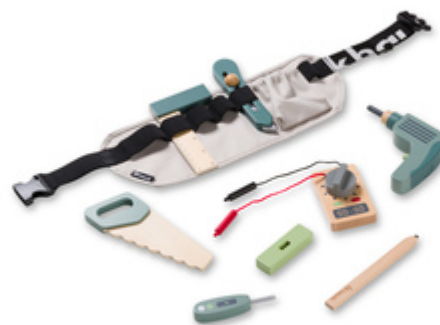

PARFAIT POUR JOUER AU BRICOLEUR

/

CEINTURE RÉGLABLE POUR ENFANT DE 3 ANS ET PLUS

/

DURABLE GRÂCE AU BOIS CERTIFIÉ FSC®