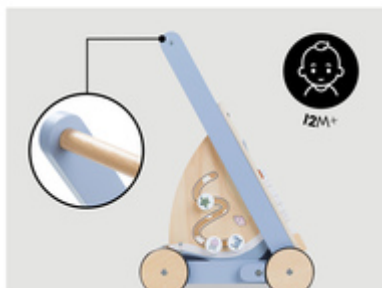

**APPRENDRE À MARCHER EN S'AMUSANT**

/

**VITESSE DES ROUES RÉGLABLE EN SERRANT LES  
FREINS**

/

**DIVERS ÉLÉMENTS DE JEU STIMULENT LA  
MOTRICITÉ FINE**

AIDE VOTRE BÉBÉ  
**À FAIRE SES PREMIERS PAS**

AIDEZ VOTRE BÉBÉ À FAIRE SES  
PREMIERS PAS

Le Learn to Walk aide votre bébé à apprendre à marcher dès 1 an en se tenant à la poignée, tout en stimulant sa motricité avec divers jeux.

DIVERS ÉLÉMENTS DE JEU STIMULENT  
LA MOTRICITÉ FINE

Les éléments de jeu intégrés au chariot (formes à trier et à encastrer, engrenages, miroirs) lui permettent de s'amuser en améliorant sa motricité fine et en apprenant les couleurs et les animaux.

**VITESSE DES ROUES  
RÉGLABLES**  
INDIVIDUELLEMENT

VITESSE DES ROUES RÉGLABLE  
SELON LES BESOINS

Au début, vous pouvez freiner les roues du chariot en serrant davantage les deux freins latéraux. Vous pourrez les desserrer quand votre bébé gagnera en assurance.

### **Chariot avec compartiment pour apprendre à marcher en s'amusant**

Ce chariot de marche stimule plusieurs capacités chez votre enfant. La poignée du Learn to Walk permet à Bébé de se tenir pour s'entraîner à marcher à partir de 1 an. Les divers jeux du chariot (formes à trier et à encastrer, engrenages et miroirs) lui permettent en outre de s'amuser en améliorant sa motricité fine et en apprenant à reconnaître les couleurs et les animaux. Et grâce au compartiment spacieux, votre bébé peut transporter et ranger ses blocs à trier, mais aussi ses autres jouets, poupées ou peluches.