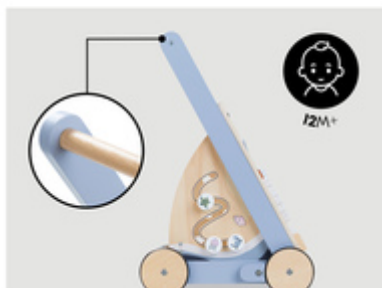

APPRENDRE À MARCHER EN S'AMUSANT

/

**VITESSE DES ROUES RÉGLABLE EN SERRANT LES
FREINS**

/

**DIVERS ÉLÉMENTS DE JEU STIMULENT LA
MOTRICITÉ FINE**

AIDE VOTRE BÉBÉ
À FAIRE SES PREMIERS PAS

AIDEZ VOTRE BÉBÉ À FAIRE SES
PREMIERS PAS

Le Learn to Walk aide votre bébé à apprendre à marcher dès 1 an en se tenant à la poignée, tout en stimulant sa motricité avec divers jeux.

DIVERS ÉLÉMENTS DE JEU STIMULENT
LA MOTRICITÉ FINE

Les éléments de jeu intégrés au chariot (formes à trier et à encastrer, engrenages, miroirs) lui permettent de s'amuser en améliorant sa motricité fine et en apprenant les couleurs et les animaux.

**VITESSE DES ROUES
RÉGLABLES**
INDIVIDUELLEMENT

VITESSE DES ROUES RÉGLABLE
SELON LES BESOINS

Au début, vous pouvez freiner les roues du chariot en serrant davantage les deux freins latéraux. Vous pourrez les desserrer quand votre bébé gagnera en assurance.

Ce chariot de marche stimule plusieurs capacités chez votre enfant. La poignée du Learn to Walk permet à Bébé de se tenir pour s'entraîner à marcher à partir de 1 an. Les divers jeux du chariot (formes à trier et à encastrer, engrenages et miroirs) lui permettent en outre de s'amuser en améliorant sa motricité fine et en apprenant à reconnaître les couleurs et les animaux. Et grâce au compartiment spacieux, votre bébé peut transporter et ranger ses blocs à trier, mais aussi ses autres jouets, poupées ou peluches.