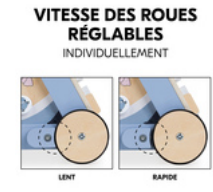

Product Images