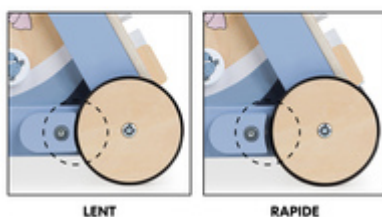

**VITESSE DES ROUES
RÉGLABLES**
INDIVIDUELLEMENT

VITESSE DES ROUES RÉGLABLE
SELON LES BESOINS

Au début, vous pouvez freiner les roues du chariot en serrant davantage les deux freins latéraux. Vous pourrez les desserrer quand votre bébé gagnera en assurance.