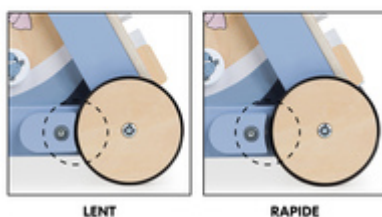

APPRENDRE À MARCHER EN S'AMUSANT

/

**VITESSE DES ROUES RÉGLABLE EN SERRANT LES
FREINS**

/

**DIVERS ÉLÉMENTS DE JEU STIMULENT LA
MOTRICITÉ FINE**

AIDE VOTRE BÉBÉ
À FAIRE SES PREMIERS PAS

AIDEZ VOTRE BÉBÉ À FAIRE SES
PREMIERS PAS

Le Learn to Walk aide votre bébé à apprendre à marcher dès 1 an en se tenant à la poignée, tout en stimulant sa motricité avec divers jeux.

DIVERS ÉLÉMENTS DE JEU STIMULENT
LA MOTRICITÉ FINE

Les éléments de jeu intégrés au chariot (formes à trier et à encastrer, engrenages, miroirs) lui permettent de s'amuser en améliorant sa motricité fine et en apprenant les couleurs et les animaux.

**VITESSE DES ROUES
RÉGLABLES**
INDIVIDUELLEMENT

VITESSE DES ROUES RÉGLABLE
SELON LES BESOINS

Au début, vous pouvez freiner les roues du chariot en serrant davantage les deux freins latéraux. Vous pourrez les desserrer quand votre bébé gagnera en assurance.

Ce chariot de marche stimule plusieurs capacités chez votre enfant. La poignée du Learn to Walk permet à Bébé de se tenir pour s'entraîner à marcher à partir de 1 an. Les divers jeux du chariot (formes à trier et à encastrer, engrenages et miroirs) lui permettent en outre de s'amuser en améliorant sa motricité fine et en apprenant à reconnaître les couleurs et les animaux. Et grâce au compartiment spacieux, votre bébé peut transporter et ranger ses blocs à trier, mais aussi ses autres jouets, poupées ou peluches.