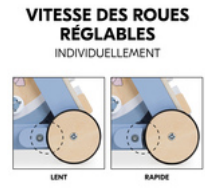

Product Images