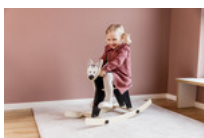

DURABLE
BOIS
CERTIFIÉ FSC®

DIFFÉRENTS **MODÈLES** **DISPONIBLES**

RENARD

ZÈBRE

DIFFÉRENTS DESIGNS DISPONIBLES

Le Rock N Swing est disponible en plusieurs designs d'animaux : choisissez celui que votre enfant préfère, comme le zèbre ou le renard.

ROCK N SWING

ANIMAL À BASCULE 2EN1 EN BOIS CERTIFIÉ FSC®

Product Images

Lifestyle Images

ROCK N SWING

ANIMAL À BASCULE 2EN1 EN BOIS CERTIFIÉ FSC®

Rock N Swing – Animal à bascule 2en1 en bois certifié FSC®

Pour développer l'équilibre en jouant avec l'animal à bascule

En se balançant d'avant en arrière sur notre animal à bascule Rock N Swing, votre enfant renforce son sens de l'équilibre. Variez les plaisirs en retournant les patins pour transformer le Rock N Swing en un siège et gagner de la place dans la chambre de votre enfant.

Aucun risque de chute grâce aux poignées et au repose-pieds

Notre animal à bascule convient à tous les enfants de 18 mois et plus. Grâce aux poignées et au repose-pieds, votre enfant ne risque pas de tomber en se balançant d'avant en arrière.