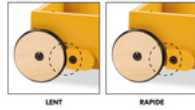

DURABLE BOIS CERTIFIÉ FSC®

LEARN TO WALK PLANTS

LE TROTTEUR POUR JARDINIERS EN HERBE

Product Images

À CHACUN DE SES PAS
TOUT Y EST

VITESSE RÉGLABLE
INDIVIDUELLEMENT

Lifestyle Images

Le trotteur pour jardiniers en herbe