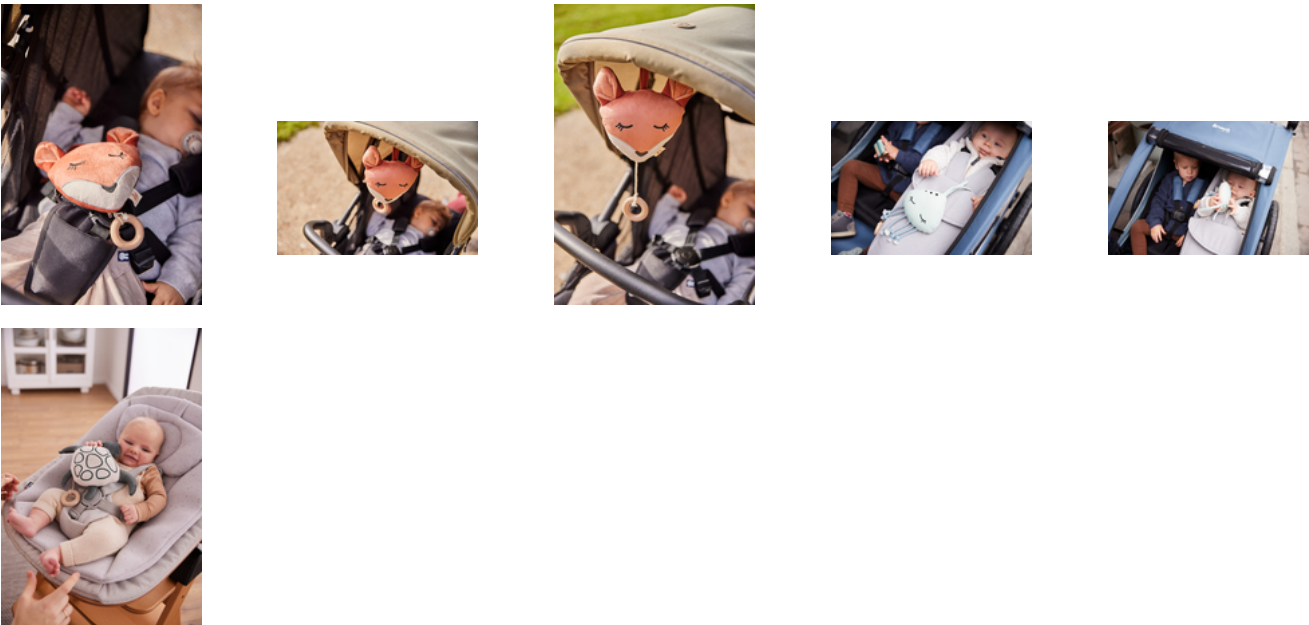

CUDDLE N SLEEP

PELUCHE MUSICALE POUR UN SOMMEIL EN DOUCEUR

Product Images

	hauck PELUCHE MUSICALE POUR UN SOMMEIL EN DOUCEUR CUDDLE N SLEEP	SENDORMIR EN DOUCEUR AVEC LE PELUCHE MUSICALE	PERSONNAGES D'ANIMAUX MIGNONS POUR PETITS ET GRANDS <table border="1"> <tr> <td></td> <td></td> </tr> <tr> <td>RENARD</td> <td>MÉDUSE</td> </tr> </table>	DOUCE BERCEUSE ET MERVEILLEUSE MÉLODIE DURÉE D'ENVIRON 2 MINUTES
DIFFÉRENTS MATÉRIAUX PLEIN DE CHOSES À SENTIR	TOUJOURS À PORTÉE DE MAIN GRÂCE AUX CORDELETTES	AVEC FONCTIONNEMENT MÉCANIQUE	FACILE À LAVER	
SANS PILE				

Lifestyle Images