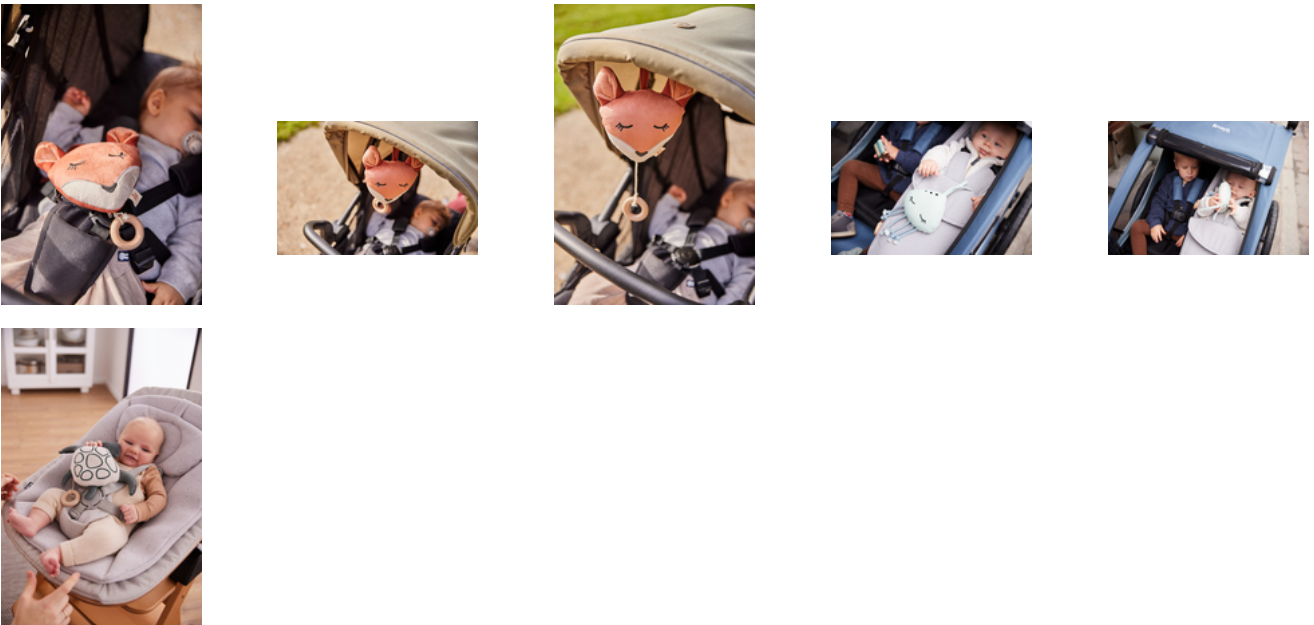

CUDDLE N SLEEP

PELUCHE MUSICALE POUR UN SOMMEIL EN DOUCEUR

Product Images

	hauck PELUCHE MUSICALE POUR UN SOMMEIL EN DOUCEUR CUDDLE N SLEEP	SENDORMIR EN DOUCEUR AVEC LE PELUCHE MUSICALE	PERSONNAGES D'ANIMAUX MIGNONS POUR PETITS ET GRANDS TORTUE RENARD MÉDUSE	DOUCE BERCEUSE ET MERVEILLEUSE MÉLODIE DURÉE D'ENVIRON 2 MINUTES
DIFFÉRENTS MATÉRIAUX PLEIN DE CHOSES À SENTIR	TOUJOURS À PORTÉE DE MAIN GRÂCE AUX CORDELETTES	REMONTER AVEC FONCTIONNEMENT MÉCANIQUE	FACILE À LAVER	
SANS PILE				

Lifestyle Images