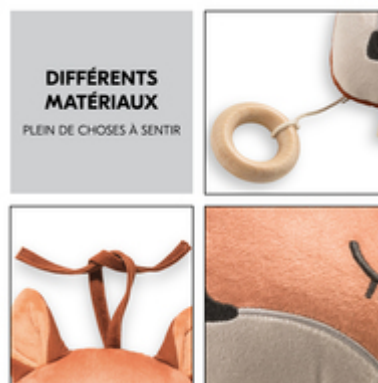

## DE JOLIES FIGURINES D'ANIMAUX – ADORABLES ET ADAPTÉES AUX BÉBÉS

Le renard, la méduse ou la tortue souhaitent doucement bonne nuit : les figurines d'animaux s'adressent à tous les bébés et tout-petits. Ainsi, les animaux musicaux constituent aussi un cadeau idéal pour la naissance ou le baptême.

## DOUCE BERCEUSE ET MERVEILLEUSE MÉLODIE

## TOUJOURS À PORTÉE DE MAIN GRÂCE AUX BANDES

Votre bébé aime son adorable compagnon animal ? Grâce aux bandes et au bouton-pression, vous pouvez facilement décrocher la boîte à musique de la table à langer, puis l'accrocher à la poussette ou au lit de votre bébé. Ainsi, vous l'aurez toujours sur vous.