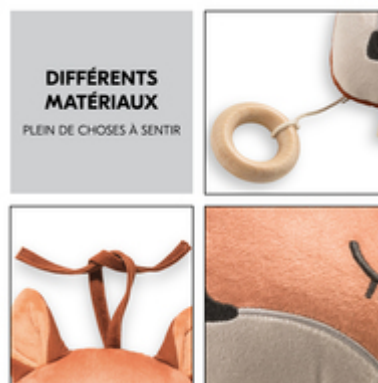

DE JOLIES FIGURINES D'ANIMAUX – ADORABLES ET ADAPTÉES AUX BÉBÉS

Le renard, la méduse ou la tortue souhaitent doucement bonne nuit : les figurines d'animaux s'adressent à tous les bébés et tout-petits. Ainsi, les animaux musicaux constituent aussi un cadeau idéal pour la naissance ou le baptême.

DOUCE BERCEUSE ET MERVEILLEUSE MÉLODIE

UNE BERCEUSE DOUCE AVEC UNE MERVEILLEUSE MÉLODIE

Bonsoir, bonne nuit : avec sa douce mélodie, la berceuse de Brahms a endormi des générations d'enfants. Adaptée aux bébés, la durée de diffusion de la mélodie est d'environ 2 minutes.

TOUJOURS À PORTÉE DE MAIN GRÂCE AUX BANDES

Votre bébé aime son adorable compagnon animal ? Grâce aux bandes et au bouton-pression, vous pouvez facilement décrocher la boîte à musique de la table à langer, puis l'accrocher à la poussette ou au lit de votre bébé. Ainsi, vous l'aurez toujours sur vous.