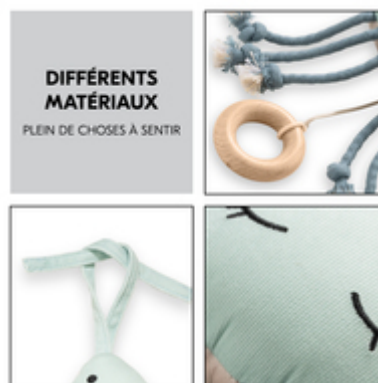

DE JOLIES FIGURINES D'ANIMAUX – ADORABLES ET ADAPTÉES AUX BÉBÉS

Le renard, la méduse ou la tortue souhaitent doucement bonne nuit : les figurines d'animaux s'adressent à tous les bébés et tout-petits. Ainsi, les animaux musicaux constituent aussi un cadeau idéal pour la naissance ou le baptême.

DOUCE BERCEUSE ET MERVEILLEUSE MÉLODIE

UNE BERCEUSE DOUCE AVEC UNE MERVEILLEUSE MÉLODIE

Bonsoir, bonne nuit : avec sa douce mélodie, la berceuse de Brahms a endormi des générations d'enfants. Adaptée aux bébés, la durée de diffusion de la mélodie est d'environ 2 minutes.

TOUJOURS À PORTÉE DE MAIN GRÂCE AUX BANDES

Votre bébé aime son adorable compagnon animal ? Grâce aux bandes et au bouton-pression, vous pouvez facilement décrocher la boîte à musique de la table à langer, puis l'accrocher à la poussette ou au lit de votre bébé. Ainsi, vous l'aurez toujours sur vous.