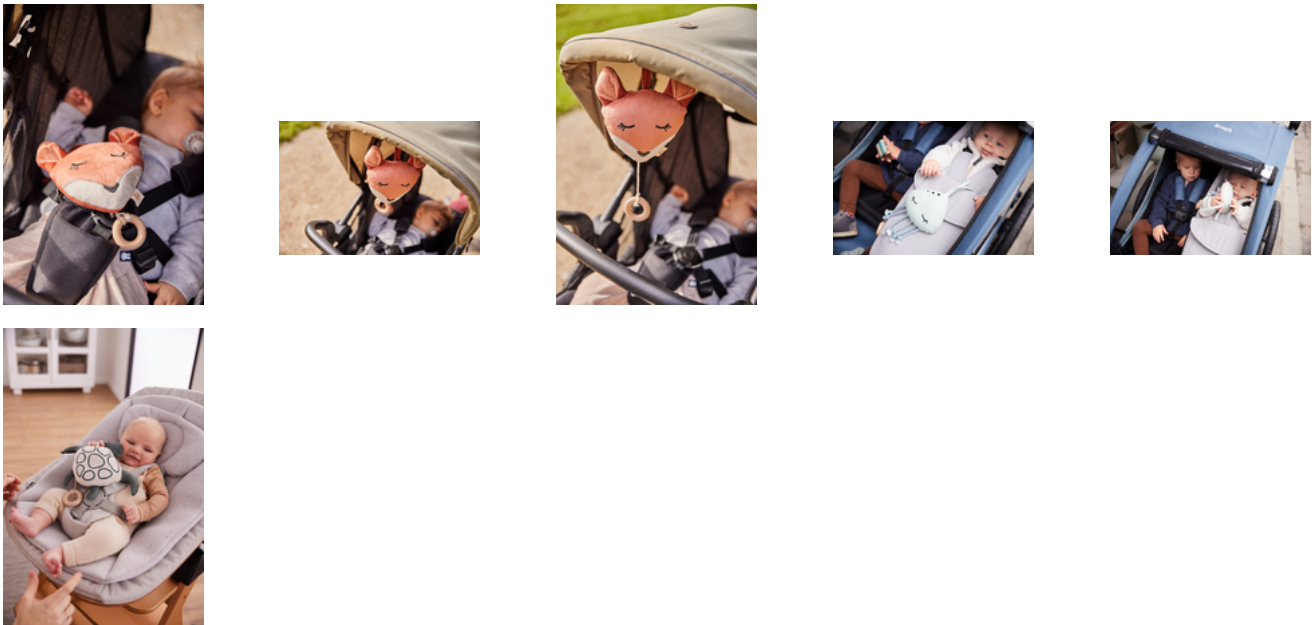

CUDDLE N SLEEP

PELUCHE MUSICALE POUR UN SOMMEIL EN DOUCEUR

Product Images

hauck

PELUCHE MUSICALE POUR UN SOMMEIL EN DOUCEUR

CUDDLE N SLEEP

SENDORMIR EN DOUCEUR AVEC LE PELUCHE MUSICALE

PERSONNAGES D'ANIMAUX MIGNONS POUR PETITS ET GRANDS

DOUCE BERCEUSE ET MERVEILLEUSE MÉLODIE

DURÉE D'ENVIRON 2 MINUTES

DIFFÉRENTS MATÉRIAUX PLEIN DE CHOSES À SENTIR

TOUJOURS À PORTÉE DE MAIN GRÂCE AUX CORDELETTES

AVEC FONCTIONNEMENT MÉCANIQUE

SANS PILE

FACILE À LAVER

TORTUE

RENARD

MÉDUSE

Lifestyle Images