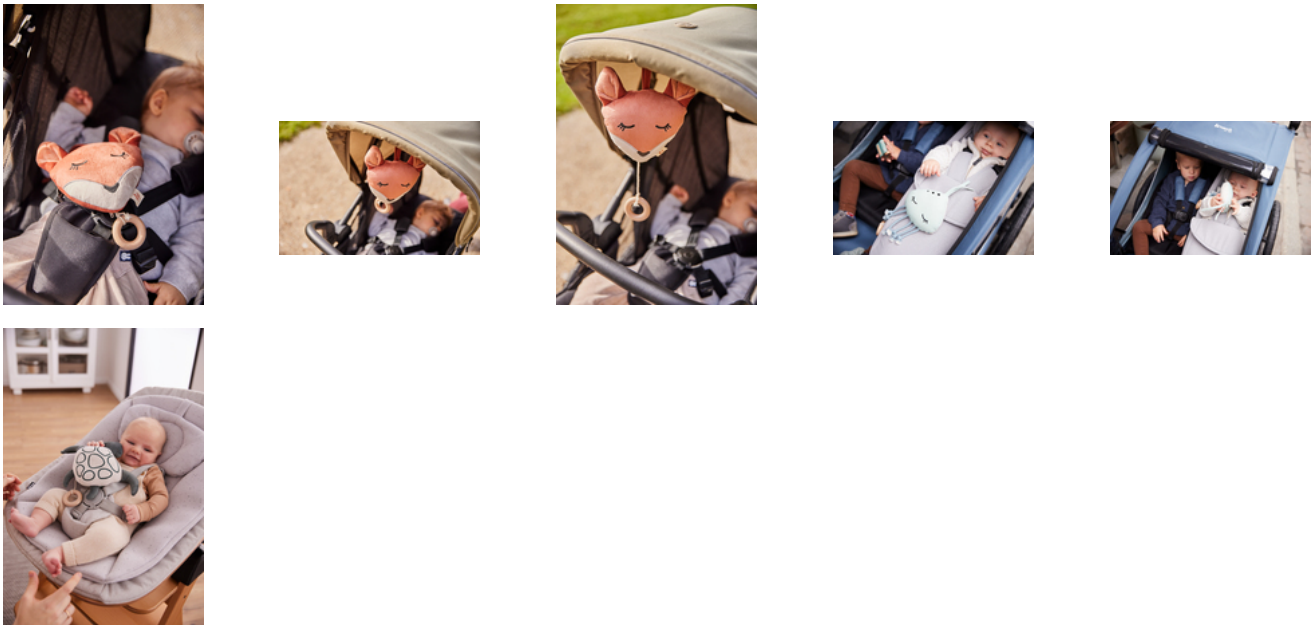

CUDDLE N SLEEP

PELUCHE MUSICALE POUR UN SOMMEIL EN DOUCEUR

Product Images

hauck
PELUCHE MUSICALE POUR UN SOMMEIL EN DOUCEUR

CUDDLE N SLEEP

SENDORMIR EN DOUCEUR AVEC LE PELUCHE MUSICALE

PERSONNAGES D'ANIMAUX MIGNONS POUR PETITS ET GRANDS

DOUCE BERCEUSE ET MERVEILLEUSE MÉLODIE

DURÉE D'ANNONCE 2 MINUTES

DIFFÉRENTS MATÉRIAUX PLEIN DE CHOSES À SENTIR

TOUJOURS À PORTÉE DE MAIN GRÂCE AUX CORDELETTES

AVEC FONCTIONNEMENT MÉCANIQUE

SANS PILE

FACILE À LAVER

RENARD
TORTUE
MÉDUSE

Lifestyle Images