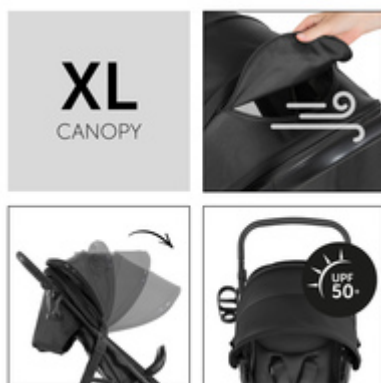

ELEVATO COMFORT DI GUIDA CON RUOTE D'ARIA DIETRO

Le grandi ruote d'aria dietro, le ruote avanti piroettanti e bloccabili e la sospensione offrono al tuo bambino una guida piacevole su tutti i tipi di terreno.

**EASY
FOLDING**

CHIUSURA COMPATTA E VELOCE CON UNA MANO

Il Rapid 4D Air è un passeggino leggero che si richiude con una mano. In questo modo, puoi trasportarlo facilmente o stivarlo su spazio ridotto, mentre l'altra mano rimane libera per il tuo bambino.

HIGH-QUALITY FABRICS AND FUNCTIONS

CAPPOTTA XL CON PROTEZIONE UPF 50+

La cappotta a 3 zone estensibile dona dell'ombra e protegge il tuo bambino dal sole con UPF 50+. La finestrina cucù in rete offre una buona circolazione dell'aria e rafforza il legame genitore-figlio.