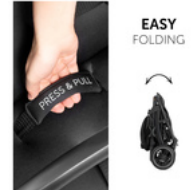

Product Images