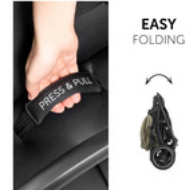

Product Images