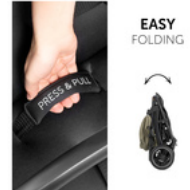

Product Images