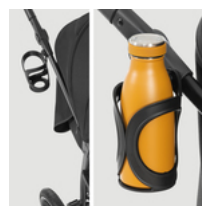

TUTTO IL NECESSARIO A PORTATA DI MANO

Non puoi fare a meno della borraccia? Grazie al pratico portabibite, l'avrai sempre a portata di mano. E tutto il necessario puoi riporlo nel cestello extra large!

RAPID 3R

PASSEGGINO TRE RUOTE MANEGGEVOLE ALL TERRAIN

Product Images

Lifestyle Images

Passeggino tre ruote maneggevole all terrain

Tre ruote grandi in gomma per andare ovunque

Con ruota anteriore piroettante e bloccabile, Rapid 3R è facile da spingere e usare quasi ovunque. Lo schienale è reclinabile, a prova di pisolino. Il comfort è assicurato, sia in posizione seduta che nanna, anche quando il bambino è un po' più grande (fino a 22 kg).

Sempre al sicuro

La cappottina protegge dai raggi UV (UPF 50+) ed è estensibile grazie alla cerniera applicata. Con l'insero in rete puoi tenere d'occhio il bambino, mentre la cintura a 5 punti è regolabile per garantire la massima protezione.