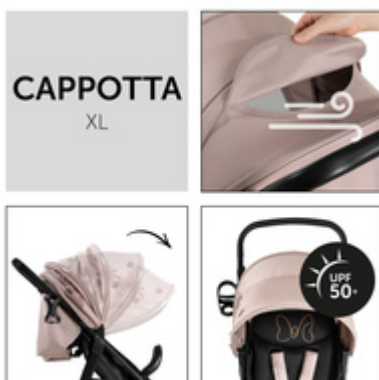

DESIGN MODERNO CON FUNZIONI PREMIUM

Il passeggino è composto da tessuti di alta qualità. Grazie allo schienale inclinabile fino alla posizione nanna e il poggiatesta regolabile, il tuo bambino si sente comodo durante tutto il giorno.

MATÉRIAUX ET FONCTIONS PREMIUM