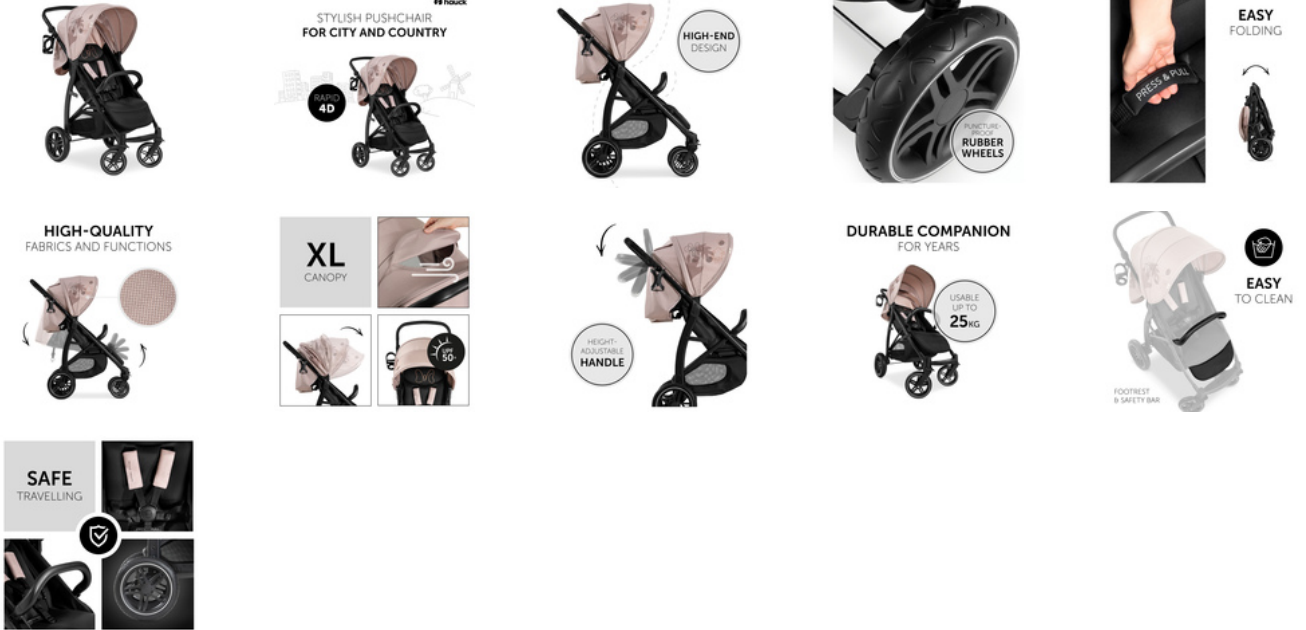

RAPID 4D
PASSEGGINO MODERNO PER CITTÀ E CAMPAGNA

Product Images