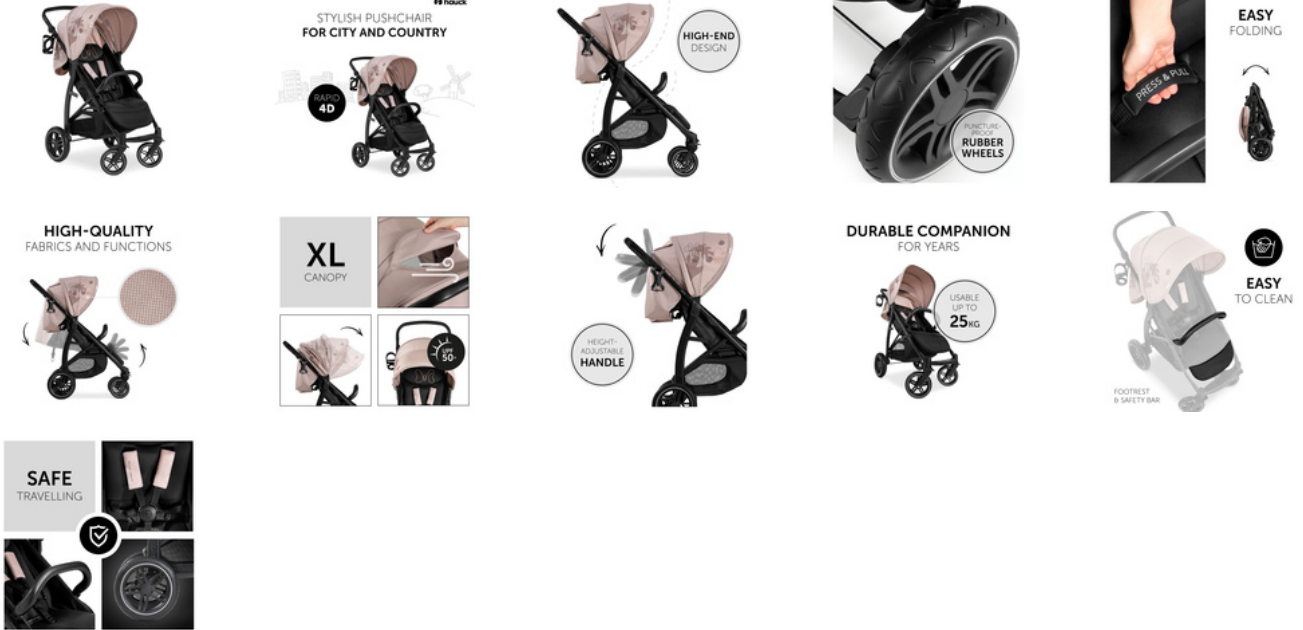

RAPID 4D
PASSEGGINO MODERNO PER CITTÀ E CAMPAGNA

Product Images