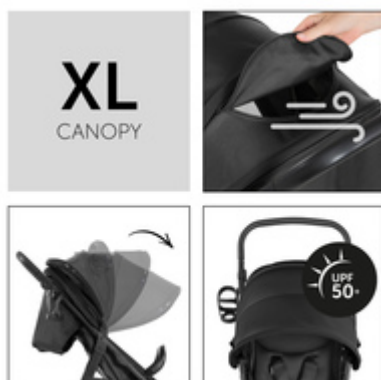

DESIGN MODERNO CON FUNZIONI PREMIUM

Il passeggino è composto da tessuti di alta qualità. Grazie allo schienale inclinabile fino alla posizione nanna e il poggiatesta regolabile, il tuo bambino si sente comodo durante tutto il giorno.

HIGH-QUALITY FABRICS AND FUNCTIONS