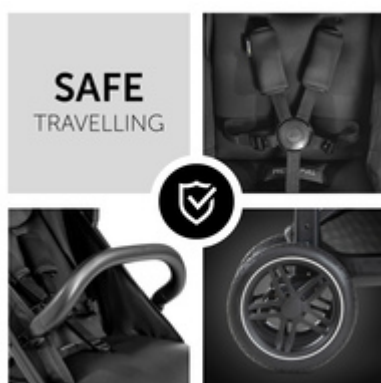

MANUBRIO REGOLABILE IN ALTEZZA

Il maniglione può essere regolato in altezza, permettendo una guida confortevole anche a genitori di differente altezza. Il pratico porta bevande completa il design.

DURABLE COMPANION
FOR YEARS

FACILE DA PULIRE

I tessuti del poggiatesta e la superficie della barra di protezione sono facili da pulire, dando un look ben curato al Rapid 4D anche dopo mani appiccicose o scarpe sporche.

VIAGGIARE IN SICUREZZA

La cintura a 5 punti tiene il tuo bambino al sicuro senza disturbare. La barra frontale è rimovibile e facilita l'accesso alla seduta. Le ruote con linee bianche permettono una maggiore visibilità.

RAPID 4D
PASSEGGINO MODERNO PER CITTÀ E CAMPAGNA

Il Rapid 4D è un passeggino leggero che si richiude con una mano tramite il sistema “Press & Pull” sulla seduta. In questo modo, puoi trasportarlo facilmente sul bus o stiparlo su spazio ridotto, mentre l'altra mano rimane libera per il tuo bambino.