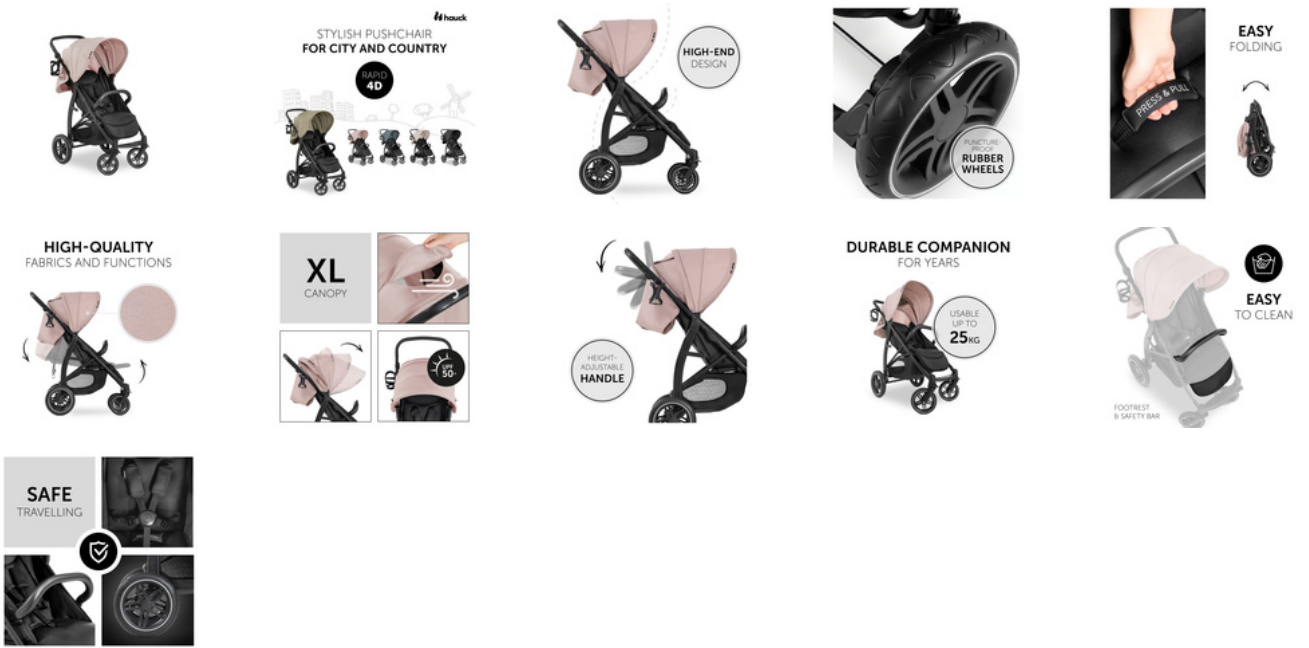

RAPID 4D
PASSEGGINO MODERNO PER CITTÀ E CAMPAGNA

Product Images