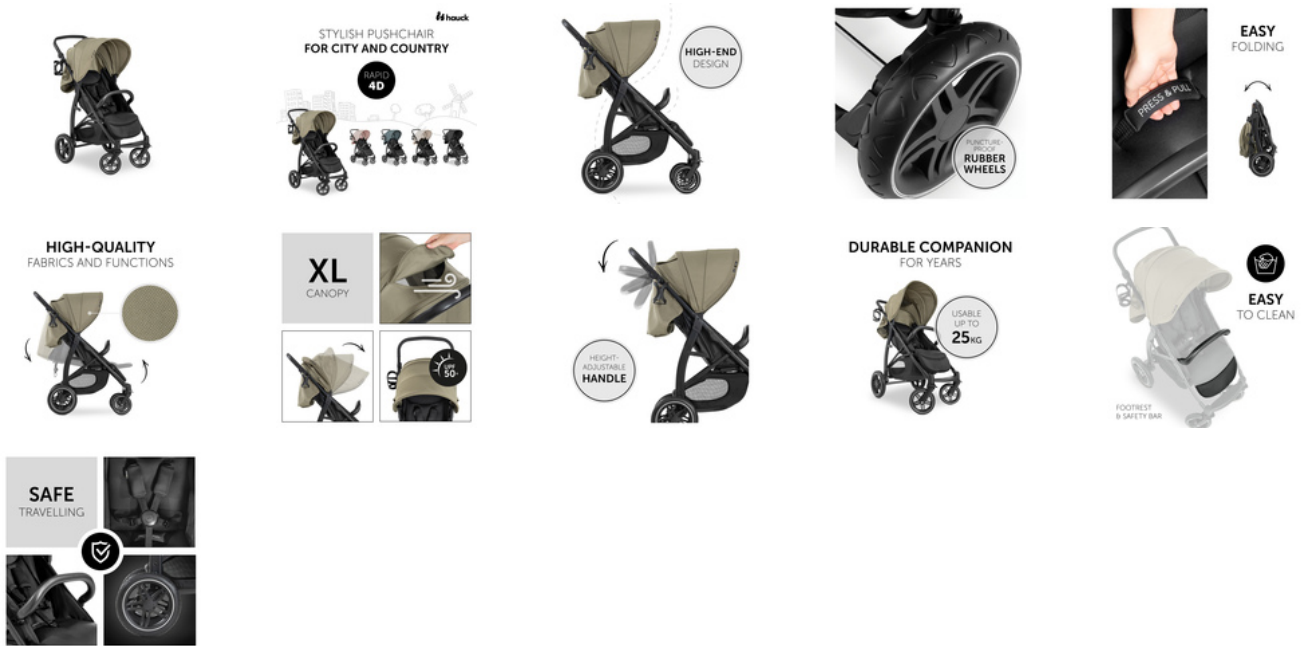

RAPID 4D
PASSEGGINO MODERNO PER CITTÀ E CAMPAGNA

Product Images