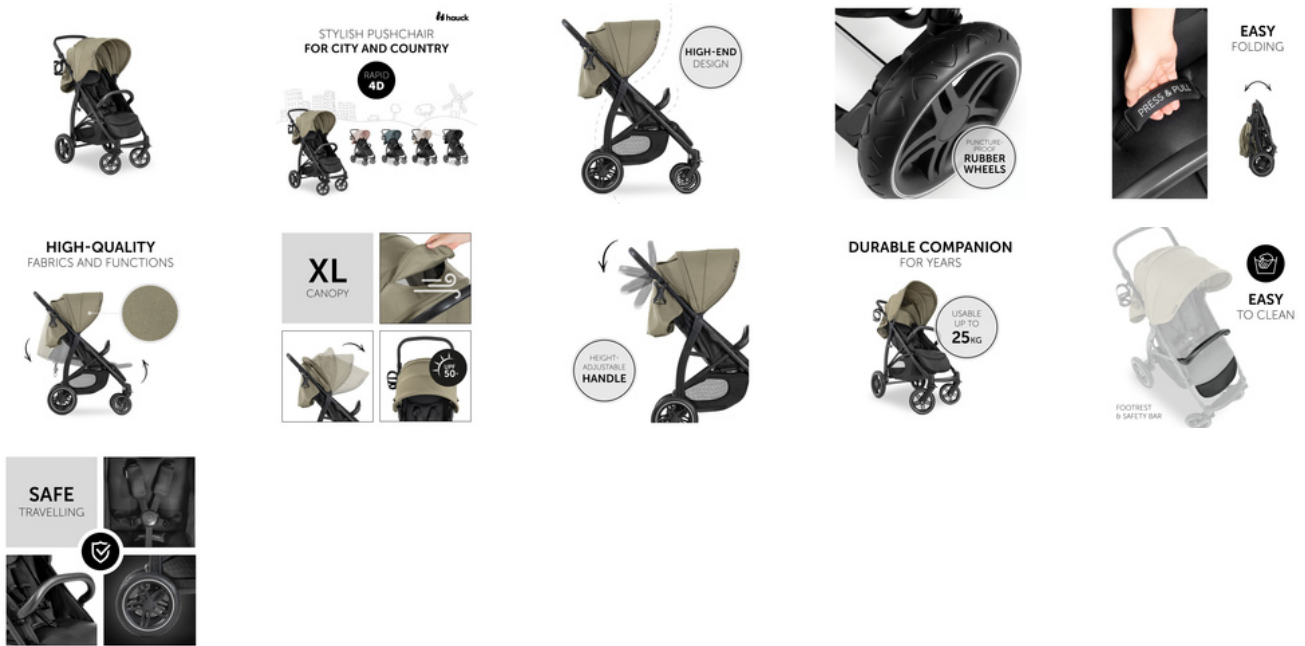

RAPID 4D
PASSEGGINO MODERNO PER CITTÀ E CAMPAGNA

Product Images