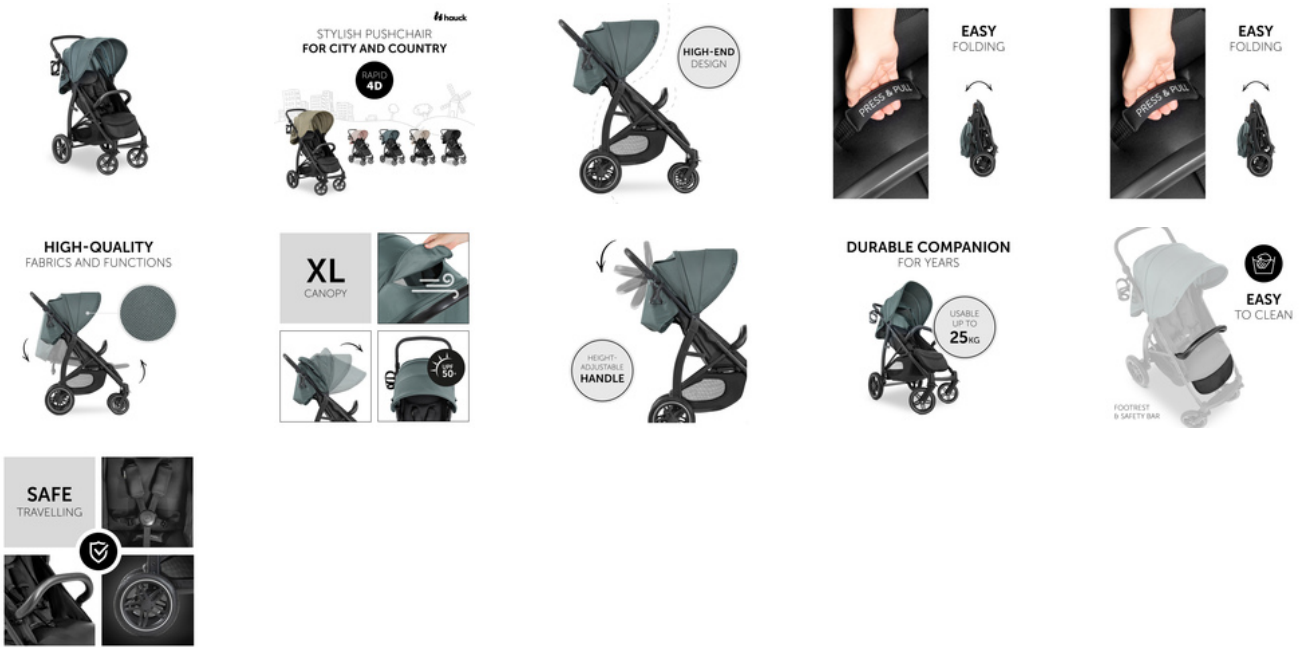

RAPID 4D
PASSEGGINO MODERNO PER CITTÀ E CAMPAGNA

Product Images