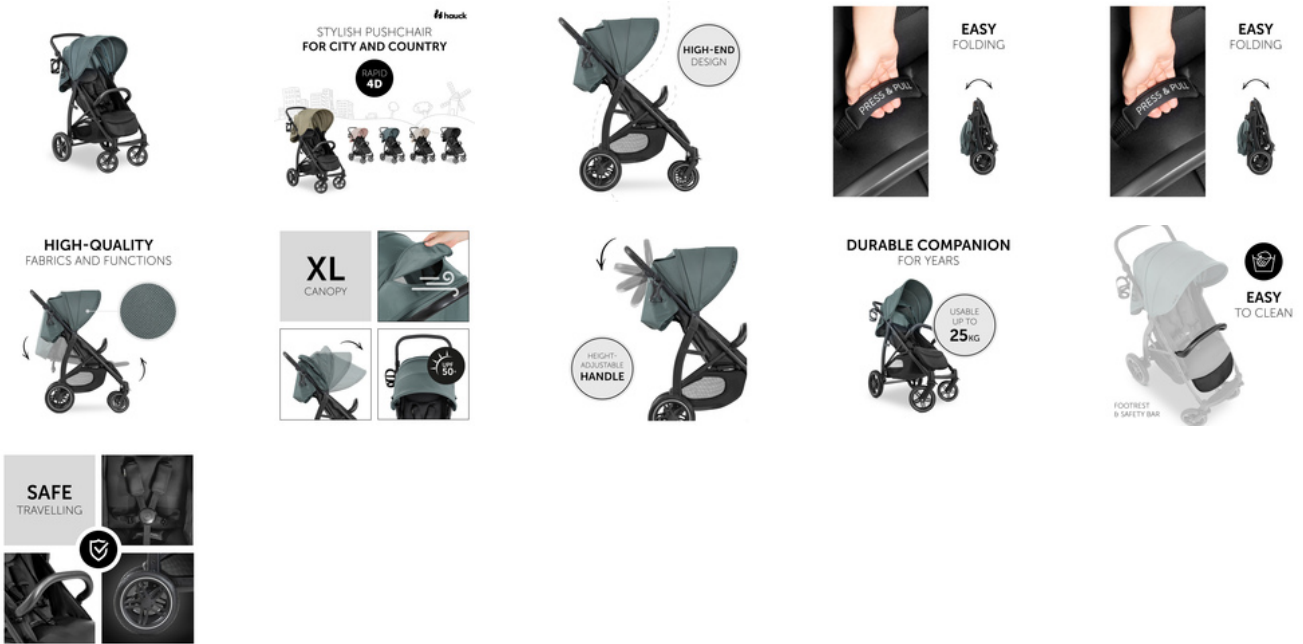

RAPID 4D
PASSEGGINO MODERNO PER CITTÀ E CAMPAGNA

Product Images