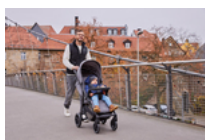

Il passeggino perfetto per la città

A prova di foratura e maneggevole

In autobus in città? O al parco? Grazie alle grandi ruote anteriori girevoli e bloccabili, Shop N Care ti rende la vita facile. E le ruote sono a prova di foratura.