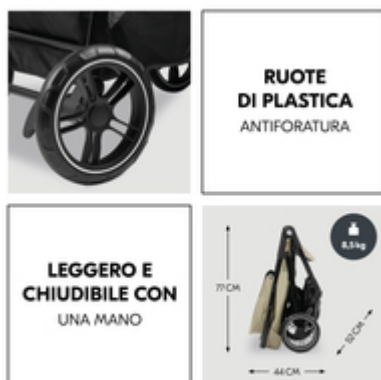

## TI ACCOMPAGNA PER MOLTI ANNI

## PROTEZIONE SOLARE

Gli occhi e la pelle dei bambini sono sensibili, devono essere protetti dal sole. Con FPS 50+, l'ampia cappottina di passeggino e ovetto protegge al meglio dai raggi UV.