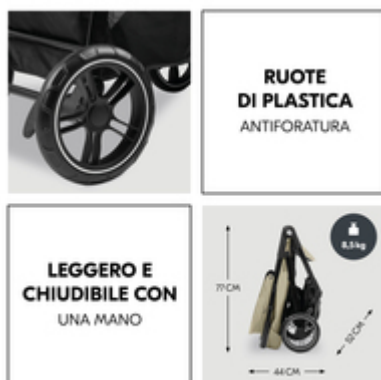

SHOP N CARE TRAVEL SET
TRAVEL SYSTEM: PASSEGGINO E OVETTO

PERFETTO SET DA VIAGGIO
/
BASTA UN CLIC E SI PARTE
/
TI ACCOMPAGNA PER MOLTI ANNI

PERFETTO SET DA VIAGGIO

Ti piace viaggiare? Allora l'equipaggiamento perfetto è il set pratico ed elegante composto da passeggino e ovetto. Per piccole e grandi avventure, a piedi o in auto.

BASTA UN CLIC E SI PARTE

Gli adattatori per l'ovetto Drive N Care sono già inclusi nel set. Da passeggino a pratico sistema da viaggio. Basta un solo movimento della mano.

BASTA UN CLIC E SI PARTE

TI ACCOMPAGNA PER MOLTI ANNI

TI ACCOMPAGNA PER MOLTI ANNI

Ovunque tu vada, ti accompagnerà il set da viaggio Shop N Care. Dalla nascita fino ai 4 anni o 22 kg. Omologato secondo gli attuali standard di sicurezza.

PROTEZIONE SOLARE

Gli occhi e la pelle dei bambini sono sensibili, devono essere protetti dal sole. Con FPS 50+, l'ampia cappottina di passeggino e ovetto protegge al meglio dai raggi UV.

ANTIFORATURA E MOLTO LEGGERO

Devi prendere l'autobus o andare al parco? Shop N Care è comodo grazie alle gomme antiforatura. Inoltre, con i suoi 8,5 kg, pesa poco e si chiude con una mano.

CORRIMANO SNODATO CON VASSOIO PER SNACK