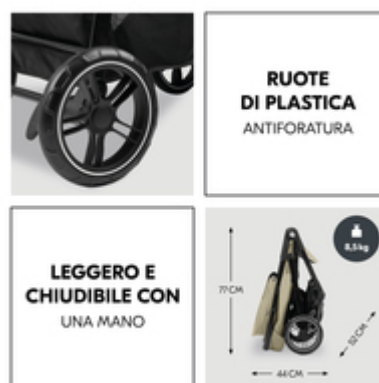

FEDELE COMPAGNO PER MOLTI ANNI

Ovunque tu vada, ti accompagnerà il trio Shop N Care. Dalla nascita fino a 4 anni o 22 kg. Omologato secondo gli attuali standard di sicurezza.

PROTEZIONE SOLARE

Gli occhi e la pelle dei bambini sono sensibili, devono essere protetti dal sole. Con SPF 50+, l'ampia cappottina di passeggino, navicella e ovetto protegge al meglio dai raggi UV.

ANTIFORATURA E MOLTO LEGGERO

Devi prendere l'autobus o andare al parco? Shop N Care è comodo grazie alle gomme antiforatura. Inoltre, con i suoi 8,5 kg, pesa poco e si chiude con una mano.

CORRIMANO SNODATO CON VASSOIO PER SNACK

Chi non mangia nel passeggino? Ecco perché Shop N Care dispone di un vassoio e di un portabibite. Inoltre, grazie al corrimano snodato, per il bambino sarà facile salire e scendere.

ADATTABILE IN MODO FLESSIBILE