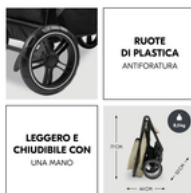

SHOP N CARE TRIO SET

SET COMPLETO CON PASSEGGINO, NAVICELLA E OVETTO

Product Images

TUTTO INCLUSO
 CON IL SET 3 IN 1

BASTA UN CLIC
 E SI PARTE

PER RIPOSARE COME
 SU UNA NUVOLE

Lifestyle Images

Set completo con passeggino, navicella e ovetto

Tutto incluso con il set 3-in-1

Con il set 3-in-1 elegante, composto da navicella, passeggino e ovetto, sarete pronti per piccole e grandi avventure. Gli adattatori compatibili per la navicella e l'ovetto sono già inclusi. Così, il passeggino si trasforma facilmente in un carrozino o in un sistema da viaggio con un solo gesto. Separatamente, è disponibile la base Isofix Drive N Care con standard i-Size.