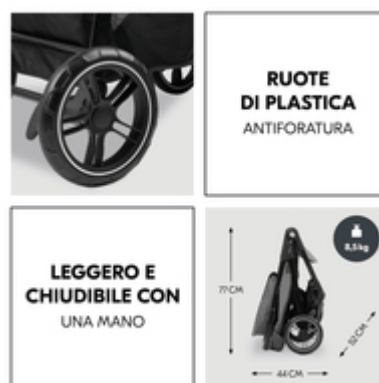

FEDELE COMPAGNO PER MOLTI ANNI

Ovunque tu vada, ti accompagnerà il trio Shop N Care. Dalla nascita fino a 4 anni o 22 kg. Omologato secondo gli attuali standard di sicurezza.

PROTEZIONE SOLARE

Gli occhi e la pelle dei bambini sono sensibili, devono essere protetti dal sole. Con SPF 50+, l'ampia cappottina di passeggino, navicella e ovetto protegge al meglio dai raggi UV.

ANTIFORATURA E MOLTO LEGGERO

Devi prendere l'autobus o andare al parco? Shop N Care è comodo grazie alle gomme antiforatura. Inoltre, con i suoi 8,5 kg, pesa poco e si chiude con una mano.

SHOP N CARE TRIO SET

SET COMPLETO CON PASSEGGINO, NAVICELLA E OVETTO

CORRIMANO SNODATO CON VASSOIO PER SNACK

Chi non mangia nel passeggino? Ecco perché Shop N Care dispone di un vassoio e di un portabibite. Inoltre, grazie al corrimano snodato, per il bambino sarà facile salire e scendere.