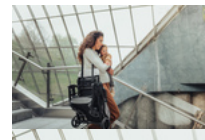

TRAVEL N CARE
PASSEGGINO DI VIAGGIO HAUCK COMPATTO E LEGGERO

Product Images

PERSONALIZZABILE CON GLI ACCESSORI HAUCK

Lifestyle Images

Travel N Care – Passeggino di viaggio hauck compatto e leggero

Con bambino in montagna, al mare o su un tour delle città