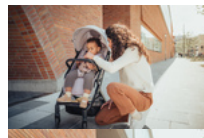

Lifestyle Images