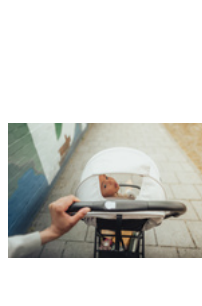

TRAVEL N CARE
PASSEGGINO DI VIAGGIO HAUCK COMPATTO E LEGGERO

Product Images

PERSONALIZZABILE CON GLI ACCESSORI HAUCK

Lifestyle Images

Travel N Care – Passeggino di viaggio hauck compatto e leggero

Con bambino in montagna, al mare o su un tour delle città