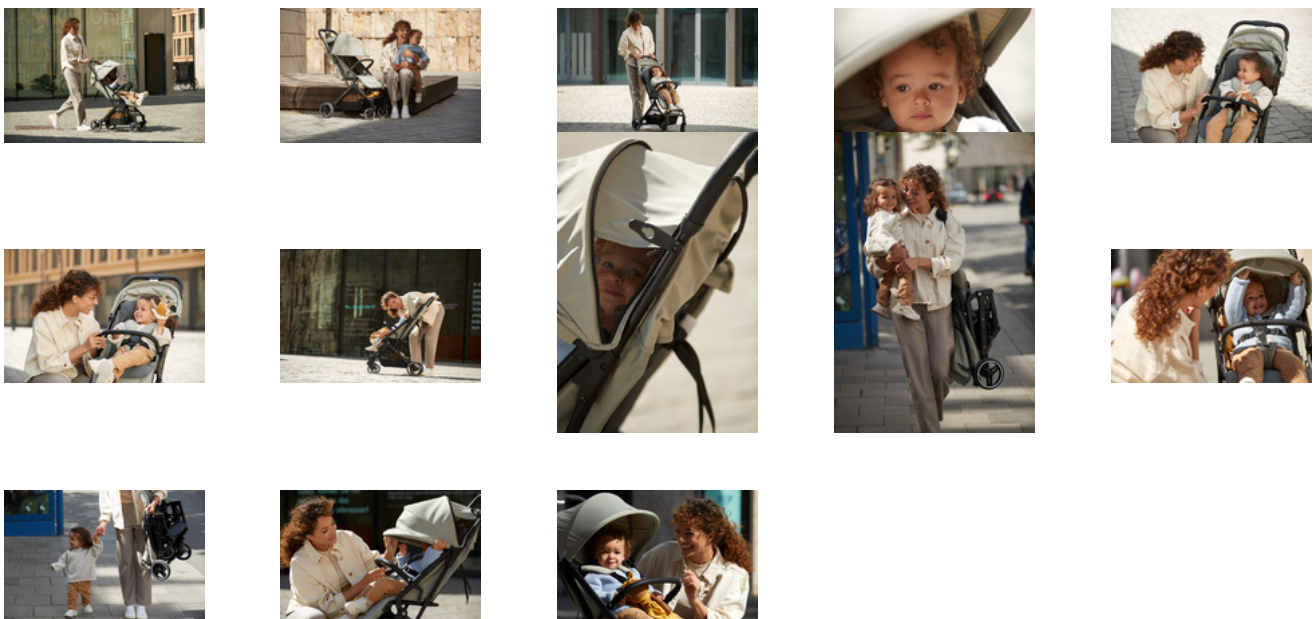

TRAVEL N CARE PLUS

PASSEGGINO DI VIAGGIO MANEGGEVOLE DI ALTA QUALITÀ

Product Images

hauck
PASSEGGINO DA VIAGGIO
MANEGGEVOLE DI ALTA QUALITÀ

TRAVEL N CARE PLUS

IL PIÙ STABILE E LEGGERO
COMPAGNO DI VIAGGIO

CAPACITÀ DI CARICO FINO A **25 KG**

SEMPLICE E COMPATTO
PIEGHEVOLE

TESSUTI DI ALTA QUALITÀ
E DESIGN ELEGANTE

QUATTRO
SOSPENSIONI E
MANEGGEVOLE

SEDILO RECLINABILE
PER UN MAGGIOR COMFORT

PRATICA
CAPPOTTA
MULTIFUNZIONE

MATERIALE
FACILE DA PULIRE

CESTO
XL

PERSONALIZZABILE
CON GLI ACCESSORI HAUCK

Lifestyle Images