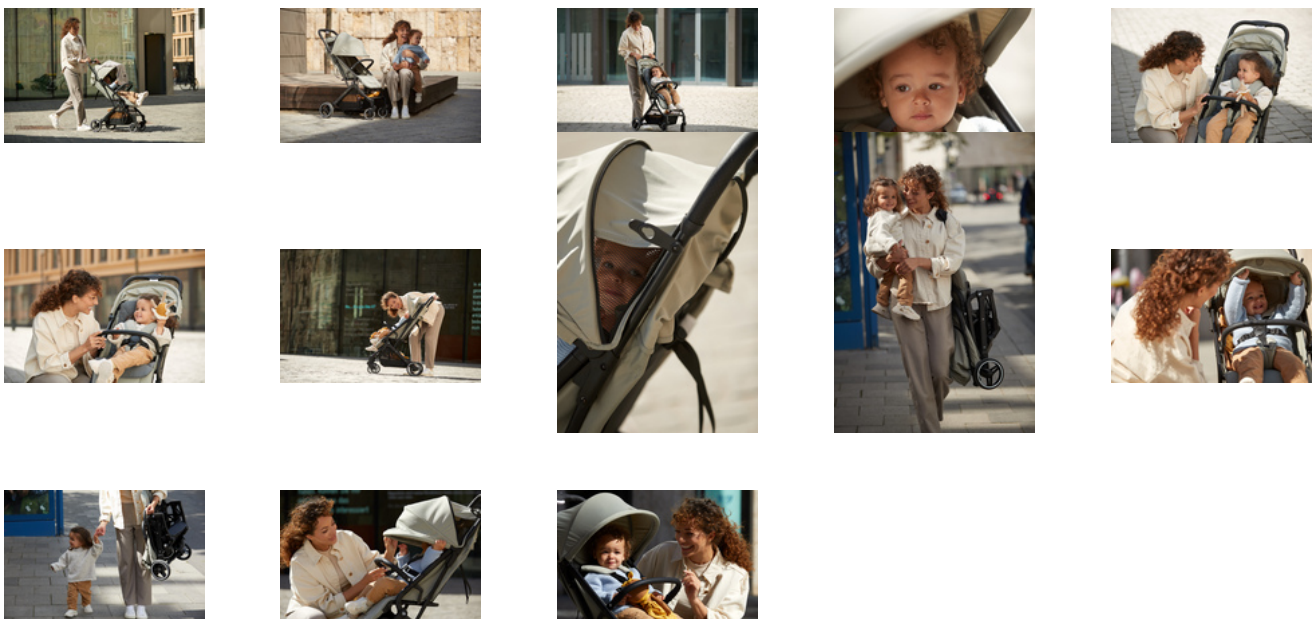

TRAVEL N CARE PLUS

PASSEGGINO DI VIAGGIO MANEGGEVOLE DI ALTA QUALITÀ

Product Images

hauck
PASSEGGINO DA VIAGGIO
MANEGGEVOLE DI ALTA QUALITÀ

TRAVEL N CARE PLUS

IL PIÙ STABILE E LEGGERO
COMPAGNO DI VIAGGIO

CAPACITÀ DI CARICO FINO A **25 KG**

SEMPLICE E COMPATTO
PIEGHEVOLE

TESSUTI DI ALTA QUALITÀ
E DESIGN ELEGANTE

QUATTRO
SOSPENSIONI E
MANEGGEVOLE

SEDILE RECLINABILE
PER UN MAGGIOR COMFORT

PRATICA
CAPPOTTA
MULTIFUNZIONE

MATERIALE
FACILE DA PULIRE

CESTO
XL

PERSONALIZZABILE
CON GLI ACCESSORI HAUCK

- MANIGLIA
- PROTEZIONE PER LE MANI
- PROTEZIONE PER LE PIEDI
- PROTEZIONE PER LE GONERIE

Lifestyle Images