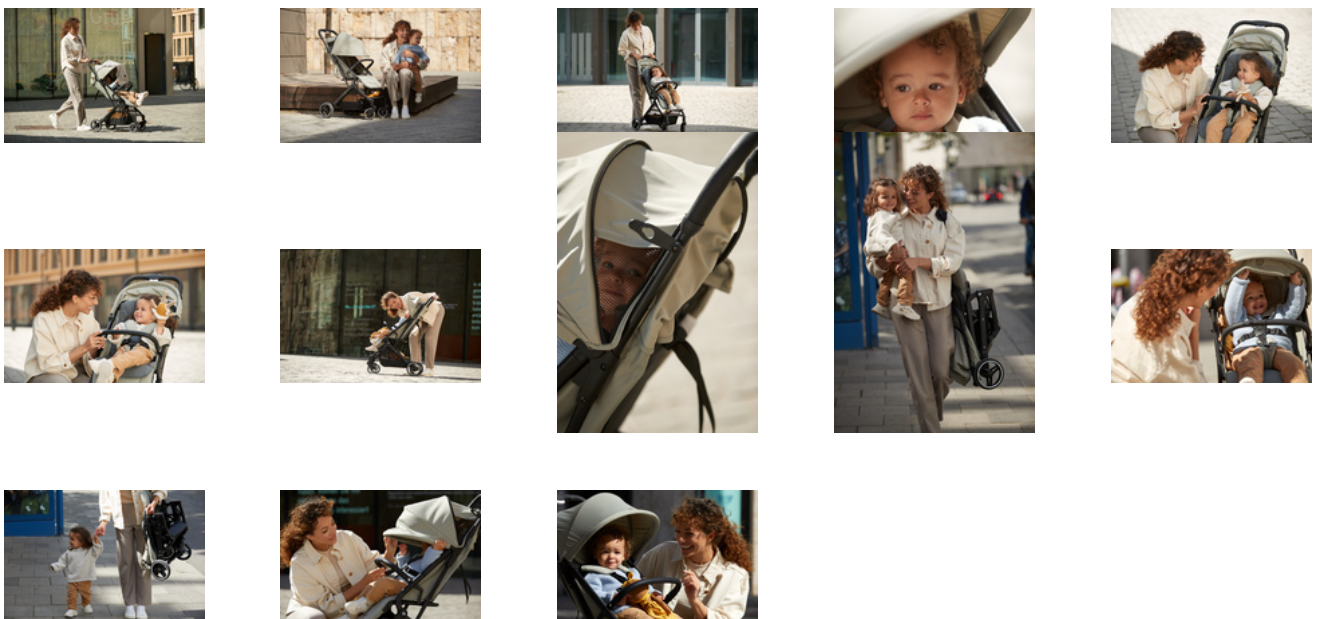

TRAVEL N CARE PLUS

PASSEGGINO DI VIAGGIO MANEGGEVOLE DI ALTA QUALITÀ

Product Images

hauck
PASSEGGINO DA VIAGGIO
MANEGGEVOLE DI ALTA QUALITÀ

TRAVEL N CARE PLUS

IL PIÙ STABILE E LEGGERO
COMPAGNO DI VIAGGIO

CAPACITÀ DI CARICO FINO A **25 KG**

SEMPLICE E COMPATTO
PIEGHEVOLE

TESSUTI DI ALTA QUALITÀ E DESIGN ELEGANTE

QUATTRO SOSPENSIONI E MANEGGEVOLE

SEDILE RECLINABILE PER UN MAGGIOR COMFORT

PRATICA CAPPOTTA MULTIFUNZIONE

MATERIALE FACILE DA PULIRE

CESTO XL

PERSONALIZZABILE
CON GLI ACCESSORI HAUCK

- MATRACCI
- BORSINI
- COPERTURE
- CUPHOLDER

Lifestyle Images