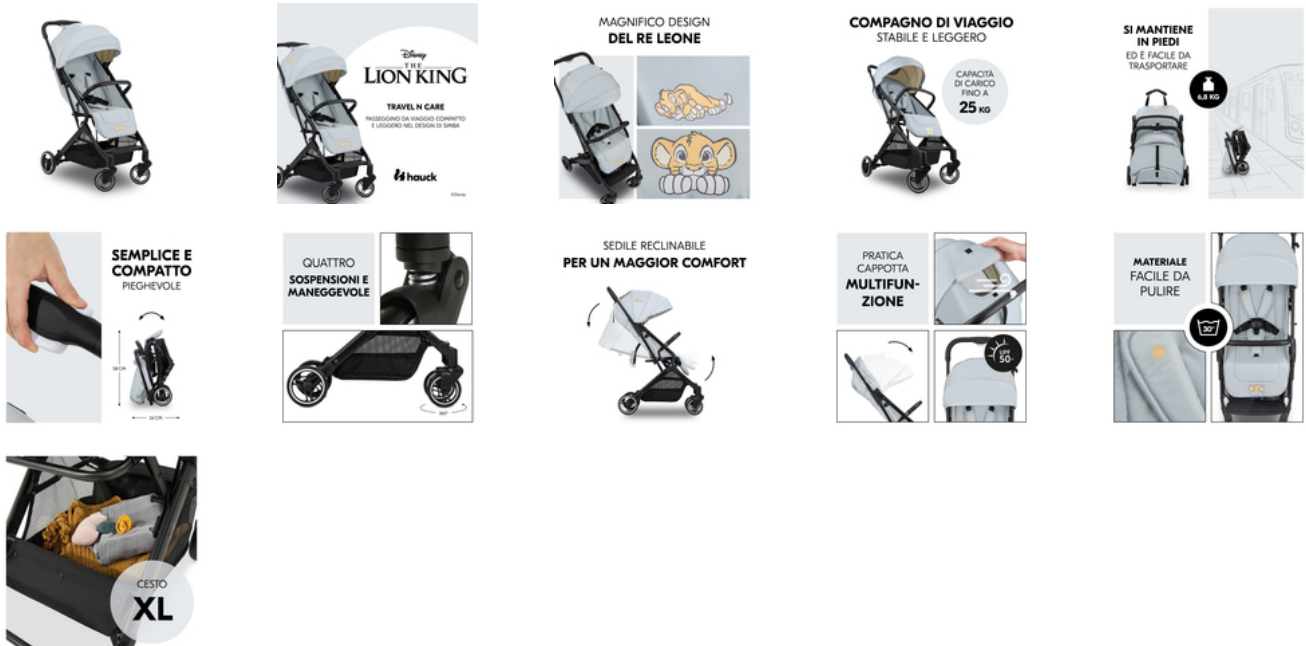

TRAVEL N CARE
PASSEGGINO DA VIAGGIO COMPATTO E LEGGERO "SIMBA"

Product Images