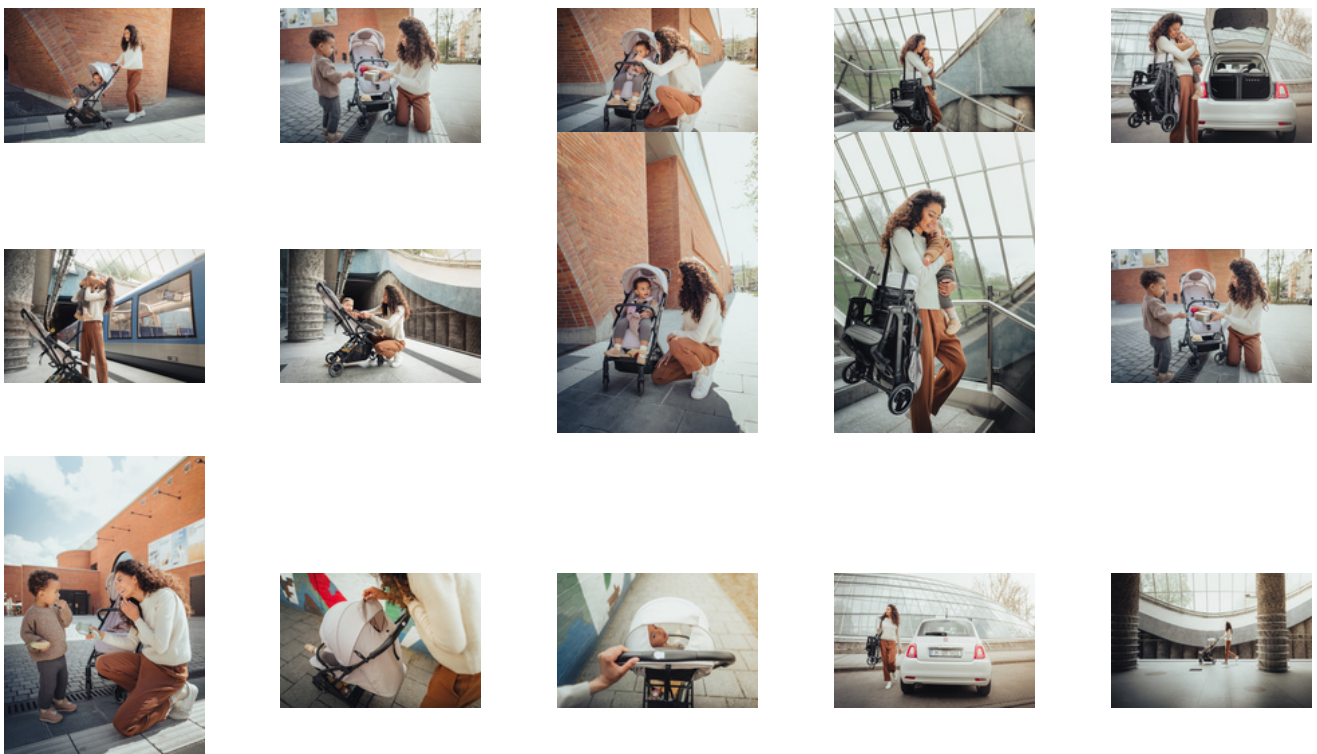

Lifestyle Images