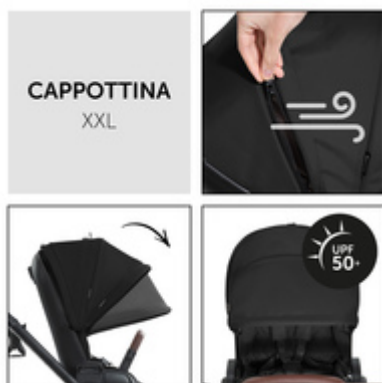

CAPPOTTA XXL CON UPF 50+

La grande cappotta parasole con protezione solare UPF 50+ può essere allungata, proteggendo il tuo bambino dal tempo e dal trambusto della città. La zona in rete rafforza il legame genitore-figlio.

CHIUSURA SEMPLICE E COMPATTA

Il passeggino Walk N Care si richiude con una sola mano e rimane in piedi da solo. Compatto da chiuso entra anche in auto piccole e può essere stipato facilmente a casa vostra.

CHIUSURA SEMPLICE & COMPATTA

MANUBRIO TELESCOPICO REGOABILE IN ALTEZZA

MANUBRIO TELESCOPICO REGOABILE IN ALTEZZA

Il maniglione del Walk N Care può essere adatto all'altezza individuale dei genitori, offrendo libertà di movimento per le gambe. Il soffice rivestimento permette delle confortevoli passeggiate.