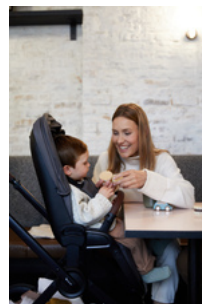

## Product Images

LEGGERO & STABILE  
PER MOLTI ANNI

RUOTE IN GOMMA SOSPENSE  
A PROVA DI FORATURA

CHIUSURA  
SEMPLICE & COMPATTA

MANUBRIO TELESCOPICO  
REGOLABILE IN ALTEZZA

## Lifestyle Images

## **PASSEGGINO PREMIUM CON SEDUTA REGOLABILE IN ALTEZZA**

La seduta del passeggino Walk N Care può essere non soltanto fissata in entrambe le direzioni, ma anche regolata in altezza, permettendo al tuo bambino di sedere con voi confortevolmente al tavolo del caffè o del ristorante.