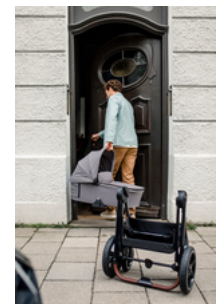

CHIUSURA SEMPLICE & COMPATTA

MANUBRIO TELESCOPICO REGOABILE IN ALTEZZA

MANUBRIO TELESCOPICO REGOABILE IN ALTEZZA

Il maniglione del Walk N Care può essere adatto all'altezza individuale dei genitori, offrendo libertà di movimento per le gambe. Il soffice rivestimento permette delle confortevoli passeggiate.

WALK N CARE
PASSEGGINO CON SEDUTA REGOLABILE IN ALTEZZA

Product Images

LEGGERO & STABILE
PER MOLTI ANNI

RUOTE IN GOMMA SOSPENSE
A PROVA DI FORATURA

**CHIUSURA
SEMPLICE & COMPATTA**

MANUBRIO TELESCOPICO
REGOLABILE IN ALTEZZA

Lifestyle Images

PASSEGGINO PREMIUM CON SEDUTA REGOLABILE IN ALTEZZA

La seduta del passeggino Walk N Care può essere non soltanto fissata in entrambe le direzioni, ma anche regolata in altezza, permettendo al tuo bambino di sedere con voi confortevolmente al tavolo del caffè o del ristorante.