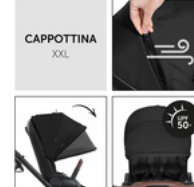

CHIUSURA SEMPLICE & COMPATTA

MANUBRIO TELESCOPICO REGOABILE IN ALTEZZA

MANUBRIO TELESCOPICO REGOABILE IN ALTEZZA

Il maniglione del Walk N Care può essere adatto all'altezza individuale dei genitori, offrendo libertà di movimento per le gambe. Il soffice rivestimento permette delle confortevoli passeggiate.

WALK N CARE
PASSEGGINO CON SEDUTA REGOLABILE IN ALTEZZA

Product Images

LEGGERO & STABILE
PER MOLTI ANNI

RUOTE IN GOMMA SOSPENSE
A PROVA DI FORATURA

**CHIUSURA
SEMPLICE & COMPATTA**

MANUBRIO TELESCOPICO
REGOLABILE IN ALTEZZA