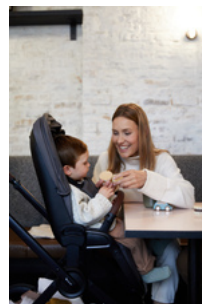

CHIUSURA SEMPLICE & COMPATTA

MANUBRIO TELESCOPICO REGOABILE IN ALTEZZA

MANUBRIO TELESCOPICO REGOABILE IN ALTEZZA

Il maniglione del Walk N Care può essere adatto all'altezza individuale dei genitori, offrendo libertà di movimento per le gambe. Il soffice rivestimento permette delle confortevoli passeggiate.

WALK N CARE
PASSEGGINO CON SEDUTA REGOLABILE IN ALTEZZA

Product Images

LEGGERO & STABILE
PER MOLTI ANNI

RUOTE IN GOMMA SOSPENSE
A PROVA DI FORATURA

**CHIUSURA
SEMPLICE & COMPATTA**

MANUBRIO TELESCOPICO
REGOLABILE IN ALTEZZA

Lifestyle Images

PASSEGGINO PREMIUM CON SEDUTA REGOLABILE IN ALTEZZA

La seduta del passeggino Walk N Care può essere non soltanto fissata in entrambe le direzioni, ma anche regolata in altezza, permettendo al tuo bambino di sedere con voi confortevolmente al tavolo del caffè o del ristorante.