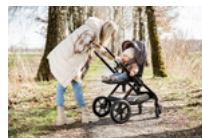

Lifestyle Images