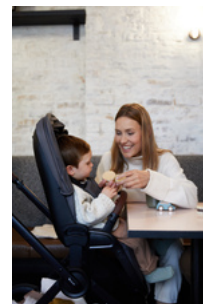

## Product Images

**LEGGERO & STABILE**  
PER MOLTI ANNI

**RUOTE IN GOMMA SOSPENSE**  
A PROVA DI FORATURA

**CHIUSURA  
SEMPLICE & COMPATTA**

**MANUBRIO TELESCOPICO**  
REGOLABILE IN ALTEZZA

## Lifestyle Images

### **PASSEGGINO PREMIUM CON SEDUTA REGOLABILE IN ALTEZZA**

La seduta del passeggino Walk N Care può essere non soltanto fissata in entrambe le direzioni, ma anche regolata in altezza, permettendo al tuo bambino di sedere con voi confortevolmente al tavolo del caffè o del ristorante.