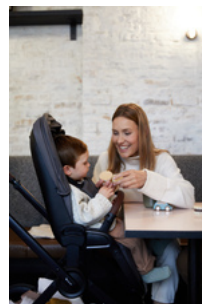

Lifestyle Images