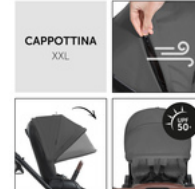

CHIUSURA SEMPLICE & COMPATTA

MANUBRIO TELESCOPICO REGOABILE IN ALTEZZA

MANUBRIO TELESCOPICO REGOABILE IN ALTEZZA

Il maniglione del Walk N Care può essere adatto all'altezza individuale dei genitori, offrendo libertà di movimento per le gambe. Il soffice rivestimento permette delle confortevoli passeggiate.

WALK N CARE

PASSEGGINO CON SEDUTA REGOLABILE IN ALTEZZA

Product Images

LEGGERO & STABILE
PER MOLTI ANNI

RUOTE IN GOMMA SOSPENSE
A PROVA DI FORATURA

CHIUSURA
SEMPLICE & COMPATTA

MANUBRIO TELESCOPICO
REGOLABILE IN ALTEZZA