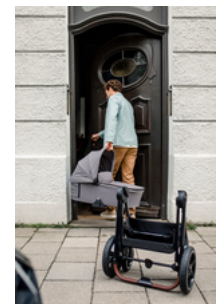

Lifestyle Images