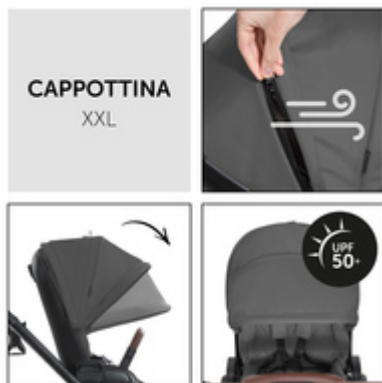

CAPPOTTA XXL CON UPF 50+

La grande cappotta parasole con protezione solare UPF 50+ può essere allungata, proteggendo il tuo bambino dal tempo e dal trambusto della città. La zona in rete rafforza il legame genitore-figlio.

CHIUSURA SEMPLICE E COMPATTA

Il passeggino Walk N Care si richiude con una sola mano e rimane in piedi da solo. Compatto da chiuso entra anche in auto piccole e può essere stipato facilmente a casa vostra.

CHIUSURA SEMPLICE & COMPATTA

MANUBRIO TELESCOPICO REGOABILE IN ALTEZZA

MANUBRIO TELESCOPICO REGOABILE IN ALTEZZA

Il maniglione del Walk N Care può essere adatto all'altezza individuale dei genitori, offrendo libertà di movimento per le gambe. Il soffice rivestimento permette delle confortevoli passeggiate.