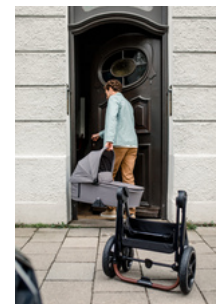

CHIUSURA SEMPLICE & COMPATTA

MANUBRIO TELESCOPICO REGOABILE IN ALTEZZA

MANUBRIO TELESCOPICO REGOABILE IN ALTEZZA

Il maniglione del Walk N Care può essere adatto all'altezza individuale dei genitori, offrendo libertà di movimento per le gambe. Il soffice rivestimento permette delle confortevoli passeggiate.

WALK N CARE

PASSEGGINO CON SEDUTA REGOLABILE IN ALTEZZA

Product Images

LEGGERO & STABILE
PER MOLTI ANNI

RUOTE IN GOMMA SOSPENSE
A PROVA DI FORATURA

CHIUSURA
SEMPLICE & COMPATTA

MANUBRIO TELESCOPICO
REGOLABILE IN ALTEZZA

Lifestyle Images

PASSEGGINO PREMIUM CON SEDUTA REGOLABILE IN ALTEZZA

La seduta del passeggino Walk N Care può essere non soltanto fissata in entrambe le direzioni, ma anche regolata in altezza, permettendo al tuo bambino di sedere con voi confortevolmente al tavolo del caffè o del ristorante.