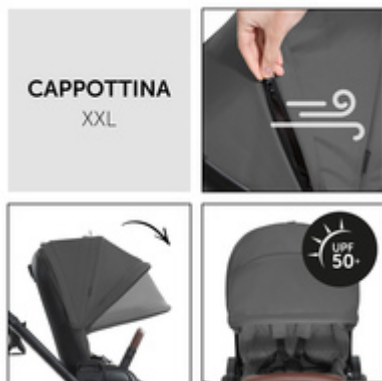

CAPPOTTA XXL CON UPF 50+

La grande cappotta parasole con protezione solare UPF 50+ può essere allungata, proteggendo il tuo bambino dal tempo e dal trambusto della città. La zona in rete rafforza il legame genitore-figlio.

CHIUSURA SEMPLICE E COMPATTA

Il passeggino Walk N Care si richiude con una sola mano e rimane in piedi da solo. Compatto da chiuso entra anche in auto piccole e può essere stipato facilmente a casa vostra.

CHIUSURA SEMPLICE & COMPATTA

MANUBRIO TELESCOPICO REGOABILE IN ALTEZZA

MANUBRIO TELESCOPICO REGOABILE IN ALTEZZA

Il maniglione del Walk N Care può essere adatto all'altezza individuale dei genitori, offrendo libertà di movimento per le gambe. Il soffice rivestimento permette delle confortevoli passeggiate.