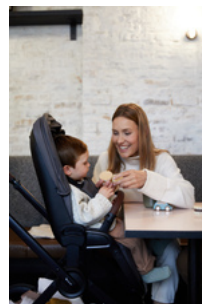

### MANUBRIO TELESCOPICO REGOABILE IN ALTEZZA

Il maniglione del Walk N Care può essere adatto all'altezza individuale dei genitori, offrendo libertà di movimento per le gambe. Il soffice rivestimento permette delle confortevoli passeggiate.

**WALK N CARE**  
PASSEGGINO CON SEDUTA REGOLABILE IN ALTEZZA

**Product Images**

**LEGGERO & STABILE**  
PER MOLTI ANNI

**RUOTE IN GOMMA SOSPENSE**  
A PROVA DI FORATURA

**CHIUSURA  
SEMPLICE & COMPATTA**

### **PASSEGGINO PREMIUM CON SEDUTA REGOLABILE IN ALTEZZA**

La seduta del passeggino Walk N Care può essere non soltanto fissata in entrambe le direzioni, ma anche regolata in altezza, permettendo al tuo bambino di sedere con voi confortevolmente al tavolo del caffè o del ristorante.