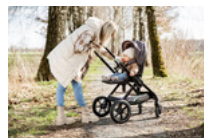

CHIUSURA SEMPLICE & COMPATTA

MANUBRIO TELESCOPICO REGOABILE IN ALTEZZA

MANUBRIO TELESCOPICO REGOABILE IN ALTEZZA

Il maniglione del Walk N Care può essere adatto all'altezza individuale dei genitori, offrendo libertà di movimento per le gambe. Il soffice rivestimento permette delle confortevoli passeggiate.

WALK N CARE

PASSEGGINO CON SEDUTA REGOLABILE IN ALTEZZA

Product Images

LEGGERO & STABILE
PER MOLTI ANNI

RUOTE IN GOMMA SOSPENSE
A PROVA DI FORATURA

CHIUSURA
SEMPLICE & COMPATTA

MANUBRIO TELESCOPICO
REGOLABILE IN ALTEZZA

Lifestyle Images

PASSEGGINO PREMIUM CON SEDUTA REGOLABILE IN ALTEZZA

La seduta del passeggino Walk N Care può essere non soltanto fissata in entrambe le direzioni, ma anche regolata in altezza, permettendo al tuo bambino di sedere con voi confortevolmente al tavolo del caffè o del ristorante.