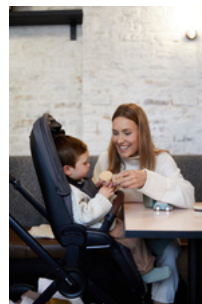

CHIUSURA SEMPLICE & COMPATTA

MANUBRIO TELESCOPICO REGOABILE IN ALTEZZA

MANUBRIO TELESCOPICO REGOABILE IN ALTEZZA

Il maniglione del Walk N Care può essere adatto all'altezza individuale dei genitori, offrendo libertà di movimento per le gambe. Il soffice rivestimento permette delle confortevoli passeggiate.

WALK N CARE

PASSEGGINO CON SEDUTA REGOLABILE IN ALTEZZA

Product Images

LEGGERO & STABILE
PER MOLTI ANNI

RUOTE IN GOMMA SOSPENSE
A PROVA DI FORATURA

CHIUSURA
SEMPLICE & COMPATTA

MANUBRIO TELESCOPICO
REGOLABILE IN ALTEZZA

Lifestyle Images

PASSEGGINO PREMIUM CON SEDUTA REGOLABILE IN ALTEZZA

La seduta del passeggino Walk N Care può essere non soltanto fissata in entrambe le direzioni, ma anche regolata in altezza, permettendo al tuo bambino di sedere con voi confortevolmente al tavolo del caffè o del ristorante.