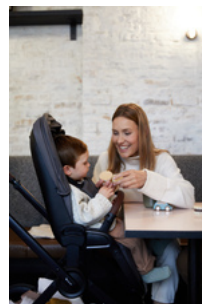

### MANUBRIO TELESCOPICO REGOABILE IN ALTEZZA

Il maniglione del Walk N Care può essere adatto all'altezza individuale dei genitori, offrendo libertà di movimento per le gambe. Il soffice rivestimento permette delle confortevoli passeggiate.

**WALK N CARE**  
PASSEGGINO CON SEDUTA REGOLABILE IN ALTEZZA

**Product Images**

**LEGGERO & STABILE**  
PER MOLTI ANNI

**RUOTE IN GOMMA SOSPENSE**  
A PROVA DI FORATURA

**CHIUSURA**  
SEMPLICE & COMPATTA

### **PASSEGGINO PREMIUM CON SEDUTA REGOLABILE IN ALTEZZA**

La seduta del passeggino Walk N Care può essere non soltanto fissata in entrambe le direzioni, ma anche regolata in altezza, permettendo al tuo bambino di sedere con voi confortevolmente al tavolo del caffè o del ristorante.