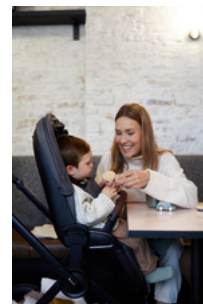

## MANUBRIO TELESCOPICO REGOABILE IN ALTEZZA

Il maniglione del Walk N Care può essere adatto all'altezza individuale dei genitori, offrendo libertà di movimento per le gambe. Il soffice rivestimento permette delle confortevoli passeggiate.

**WALK N CARE**  
PASSEGGINO CON SEDUTA REGOLABILE IN ALTEZZA

**Product Images**

**LEGGERO & STABILE**  
PER MOLTI ANNI

**RUOTE IN GOMMA SOSPENSE**  
A PROVA DI FORATURA

**CHIUSURA  
SEMPLICE & COMPATTA**

### **PASSEGGINO PREMIUM CON SEDUTA REGOLABILE IN ALTEZZA**

La seduta del passeggino Walk N Care può essere non soltanto fissata in entrambe le direzioni, ma anche regolata in altezza, permettendo al tuo bambino di sedere con voi confortevolmente al tavolo del caffè o del ristorante.